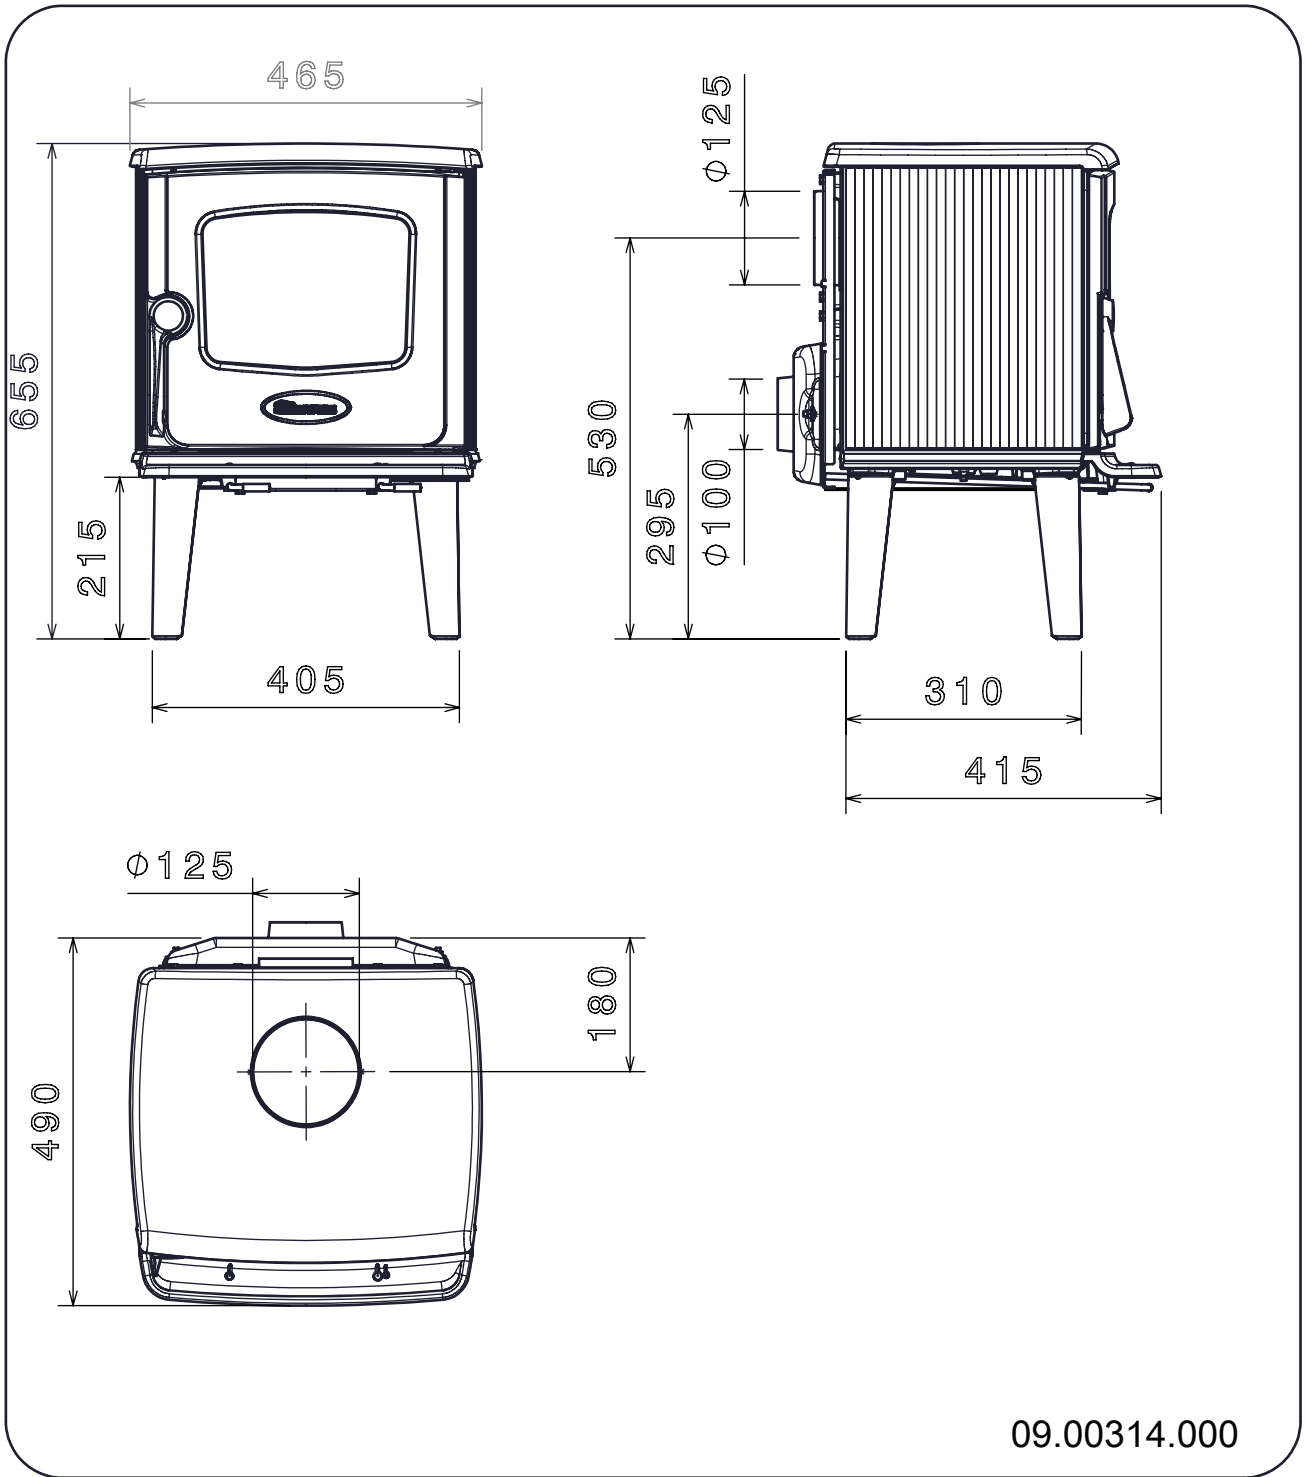

325CBS

09.00314.000