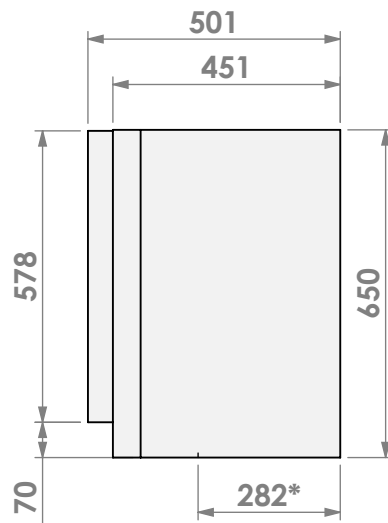

\* = optional air inlet Ø 125 mm

**barbas**

Barbas Bellfires B.V.  
Hallenstraat 17  
5531 AB Bladel  
The Netherlands  
www.barbasbellfires.com

Name: **Universal 6-85 frameless**

Modifications reserved

Scale: **1:15**  
Unit: **mm**

Version: **0**

\* = optional air inlet Ø 125 mm

**barbas**

Barbas Bellfires B.V.  
Hallenstraat 17  
5531 AB Bladel  
The Netherlands  
www.barbasbellfires.com

Name: **Universal 6-85 built-in frame**

Modifications reserved

Scale: **1:15**  
Unit: **mm**

Version: **0**

\* = optional air inlet Ø 125 mm

**barbas**

Barbas Bellfires B.V.  
 Hallenstraat 17  
 5531 AB Bladel  
 The Netherlands  
 www.barbasbellfires.com

Name: **Universal 6-85 classic frame**

Name: **Universal 6-85 frameless**

Modifications reserved

Scale: **1:15**  
 Unit: **mm**

Version: **0**