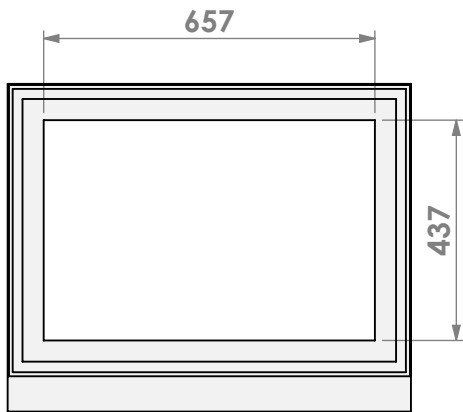

\* = optional air inlet Ø 125 mm

**barbas**

Barbas Bellfires B.V.  
Hallenstraat 17  
5531 AB Bladel  
The Netherlands  
www.barbasbellfires.com

Name: **Universal 6-85 frameless**

Modifications reserved

Scale: **1:15**  
Unit: **mm**

Version: **0**

\* = optional air inlet Ø 125 mm

**barbas**

Barbas Bellfires B.V.  
Hallenstraat 17  
5531 AB Bladel  
The Netherlands  
www.barbasbellfires.com

Name: **Universal 6-85 built-in frame**

Modifications reserved

Scale: **1:15**  
Unit: **mm**

Version: **0**

\* = optional air inlet Ø 125 mm

**barbas**

Barbas Bellfires B.V.  
 Hallenstraat 17  
 5531 AB Bladel  
 The Netherlands  
 www.barbasbellfires.com

Name: **Universal 6-85 classic frame**

Name: **Universal 6-85 frameless**

Modifications reserved

Scale: **1:15**  
 Unit: **mm**

Version: **0**