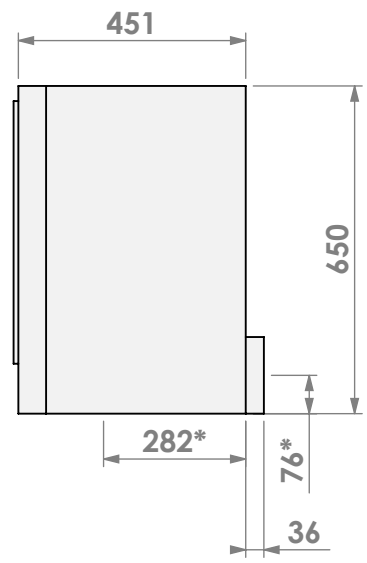

Scale: **1:15**  
Unit: **mm**

Version: **0**

\* = optional air inlet Ø 125 mm

**barbas**

Barbas Bellfires B.V.  
 Hallenstraat 17  
 5531 AB Bladel  
 The Netherlands  
 www.barbasbellfires.com

Name: **Universal 6-85 classic frame**

Modifications reserved

Scale: **1:15**  
 Unit: **mm**

Version: **0**

\* = optional air inlet Ø 125 mm

**barbas**

Barbas Bellfires B.V.  
 Hallenstraat 17  
 5531 AB Bladel  
 The Netherlands  
 www.barbasbellfires.com

Name: **Universal 6-85 frameless**

Modifications reserved

Scale: **1:15**  
 Unit: **mm**

Version: **0**