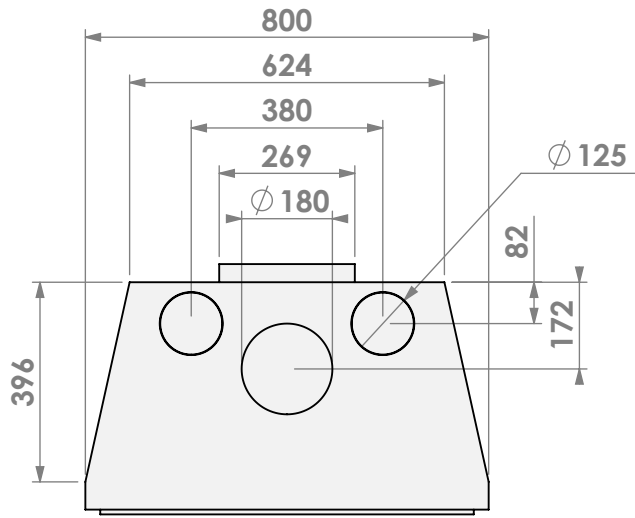

Scale: **1:15**  
Unit: **mm**

Version: **0**

\* = optional air inlet Ø 125 mm

**barbas**

Barbas Bellfires B.V.  
 Hallenstraat 17  
 5531 AB Bladel  
 The Netherlands  
 www.barbasbellfires.com

Name: **Universal 6-85 classic frame**

Modifications reserved

Scale: **1:15**  
 Unit: **mm**

Version: **0**

\* = optional air inlet Ø 125 mm

**barbas**

Barbas Bellfires B.V.  
 Hallenstraat 17  
 5531 AB Bladel  
 The Netherlands  
 www.barbasbellfires.com

Name: **Universal 6-85 frameless**

Modifications reserved

Scale: **1:15**  
 Unit: **mm**

Version: **0**