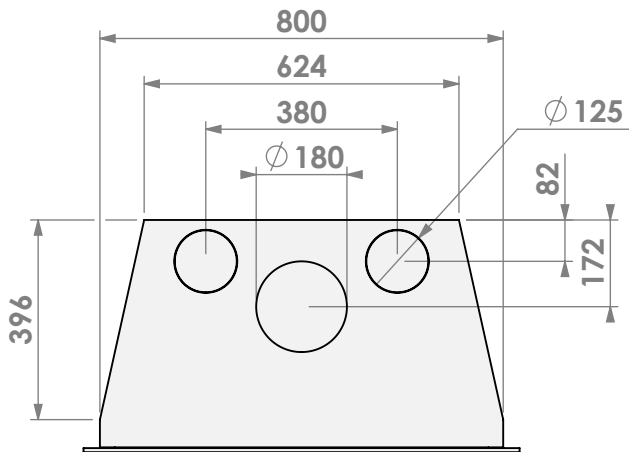

Version: **0**

\* = optional air inlet Ø 125 mm

**barbas**

Barbas Bellfires B.V.  
Hallenstraat 17  
5531 AB Bladel  
The Netherlands  
www.barbasbellfires.com

Name: **Universal 6-85 built-in frame**

Modifications reserved

Scale: **1:15**  
Unit: **mm**

Version: **0**

\* = optional air inlet Ø 125 mm

**barbas**

Barbas Bellfires B.V.  
 Hallenstraat 17  
 5531 AB Bladel  
 The Netherlands  
 www.barbasbellfires.com

Name: **Universal 6-85 classic frame**

Modifications reserved

Scale: **1:15**  
 Unit: **mm**

Version: **0**

\* = optional air inlet Ø 125 mm

**barbas**

Barbas Bellfires B.V.  
 Hallenstraat 17  
 5531 AB Bladel  
 The Netherlands  
 www.barbasbellfires.com

Name: **Universal 6-85 frameless**

Modifications reserved

Scale: **1:15**  
 Unit: **mm**

Version: **0**