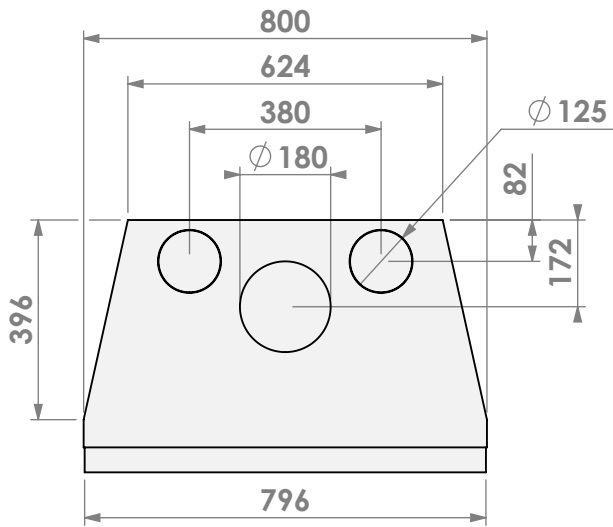

* = optional air inlet Ø 125 mm

barbas

Barbas Bellfires B.V.
Hallenstraat 17
5531 AB Bladel
The Netherlands
www.barbasbellfires.com

Name: **Universal 6-85 built-in frame**

Modifications reserved

Scale: **1:15**
Unit: **mm**

Version: **0**