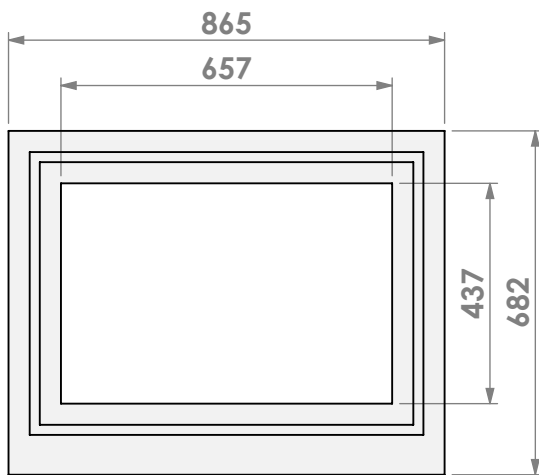

Version: **0**

\* = optional air inlet Ø 125 mm

**barbas**

Barbas Bellfires B.V.  
Hallenstraat 17  
5531 AB Bladel  
The Netherlands  
www.barbasbellfires.com

Name: **Universal 6-85 built-in frame**

Modifications reserved

Scale: **1:15**  
Unit: **mm**

Version: **0**

\* = optional air inlet Ø 125 mm

**barbas**

Barbas Bellfires B.V.  
 Hallenstraat 17  
 5531 AB Bladel  
 The Netherlands  
 www.barbasbellfires.com

Name: **Universal 6-85 classic frame**

Modifications reserved

Scale: **1:15**  
 Unit: **mm**

Version: **0**

\* = optional air inlet Ø 125 mm

**barbas**

Barbas Bellfires B.V.  
 Hallenstraat 17  
 5531 AB Bladel  
 The Netherlands  
 www.barbasbellfires.com

Name: **Universal 6-85 frameless**

Modifications reserved

Scale: **1:15**  
 Unit: **mm**

Version: **0**