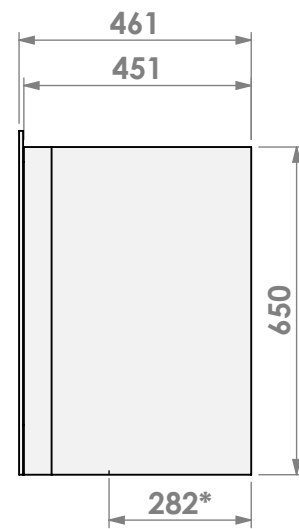

Version: **0**

\* = optional air inlet Ø 125 mm

**barbas**

Barbas Bellfires B.V.  
Hallenstraat 17  
5531 AB Bladel  
The Netherlands  
www.barbasbellfires.com

Name: **Universal 6-85 built-in frame**

Modifications reserved

Scale: **1:15**  
Unit: **mm**

Version: **0**

\* = optional air inlet Ø 125 mm

**barbas**

Barbas Bellfires B.V.  
 Hallenstraat 17  
 5531 AB Bladel  
 The Netherlands  
 www.barbasbellfires.com

Name: **Universal 6-85 classic frame**

Modifications reserved

Scale: **1:15**  
 Unit: **mm**

Version: **0**

\* = optional air inlet Ø 125 mm

**barbas**

Barbas Bellfires B.V.  
 Hallenstraat 17  
 5531 AB Bladel  
 The Netherlands  
 www.barbasbellfires.com

Name: **Universal 6-85 frameless**

Modifications reserved

Scale: **1:15**  
 Unit: **mm**

Version: **0**