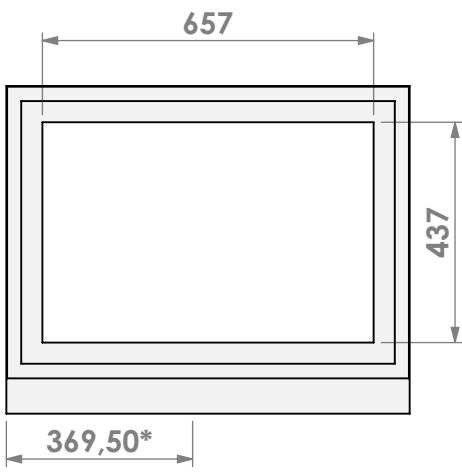

Scale: **1:15**  
Unit: **mm**

Version: **0**

\* = optional air inlet Ø 125 mm

**barbas**

Barbas Bellfires B.V.  
 Hallenstraat 17  
 5531 AB Bladel  
 The Netherlands  
 www.barbasbellfires.com

Name: **Universal 6-85 classic frame**

Modifications reserved

Scale: **1:15**  
 Unit: **mm**

Version: **0**

\* = optional air inlet Ø 125 mm

**barbas**

Barbas Bellfires B.V.  
 Hallenstraat 17  
 5531 AB Bladel  
 The Netherlands  
 www.barbasbellfires.com

Name: **Universal 6-85 frameless**

Modifications reserved

Scale: **1:15**  
 Unit: **mm**

Version: **0**