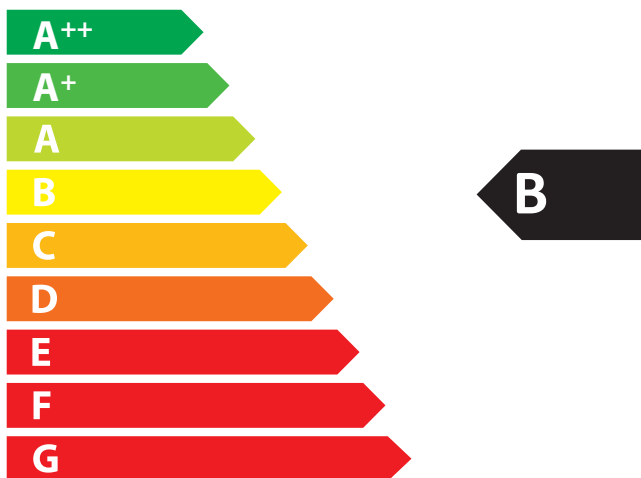

ENERG

енергия · ενεργεια

KALFIRE

FIREPLACES

Kalfire Gi105/59F
gastype: G25

6,8
kW

ENERGIA · ЕНЕРГИЯ · ΕΝΕΡΓΕΙΑ · ENERGIJA · ENERGY · ENERGIE · ENERGI

2015/1186