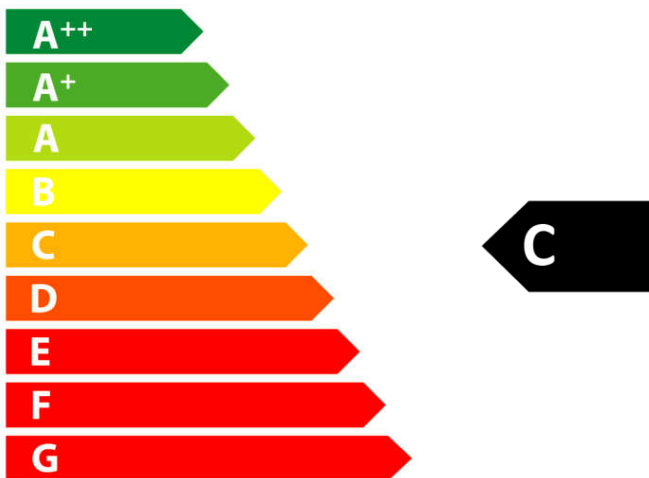

**ENERG**  
енергия · ενεργεια

Global 70XT CF RCE

4,7  
kW

-  
kW

ENERGIA · ЕНЕРГИЯ · ΕΝΕΡΓΕΙΑ · ENERGIJA · ENERGY · ENERGIE · ENERGI

2015/1186