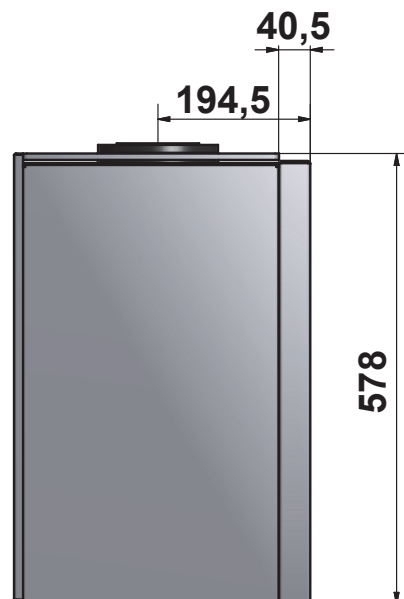

wanders
fires & stoves

Wanders fires & stoves | Tel: +31(0)315 - 386 414
Amtweg 4 | Fax: +31 (0)315 - 386 201
7077 AL NETTERDEN | info@wanders.nl
The Netherlands | www.wanders.nl