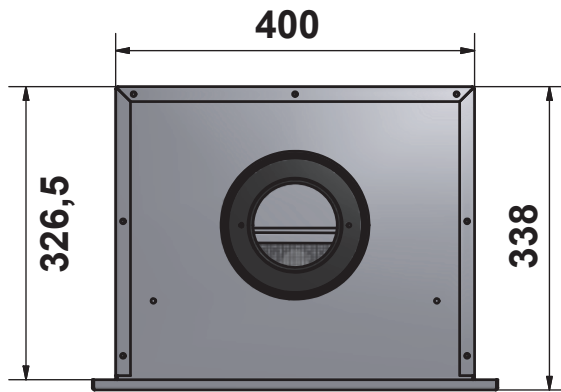

wanders
fires & stoves

Wanders fires & stoves | Tel: +31(0)315 - 386 414
Amtweg 4 | Fax: +31 (0)315 - 386 201
7077 AL NETTERDEN | info@wanders.nl
The Netherlands | www.wanders.nl