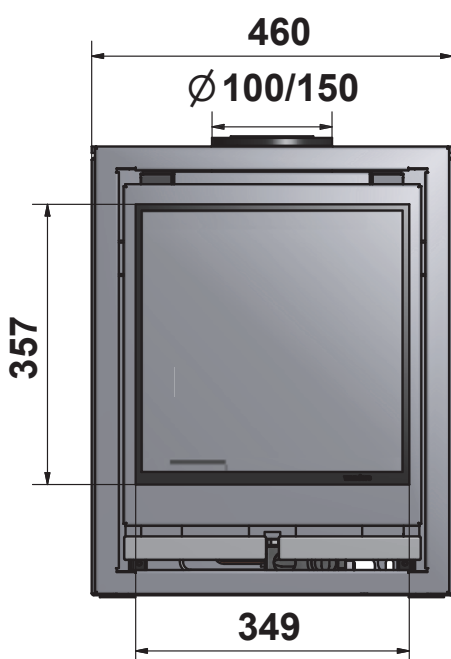

wanders
fires & stoves

Wanders fires & stoves | Tel: +31(0)315 - 386 414
Amtweg 4 | Fax: +31 (0)315 - 386 201
7077 AL NETTERDEN | info@wanders.nl
The Netherlands | www.wanders.nl