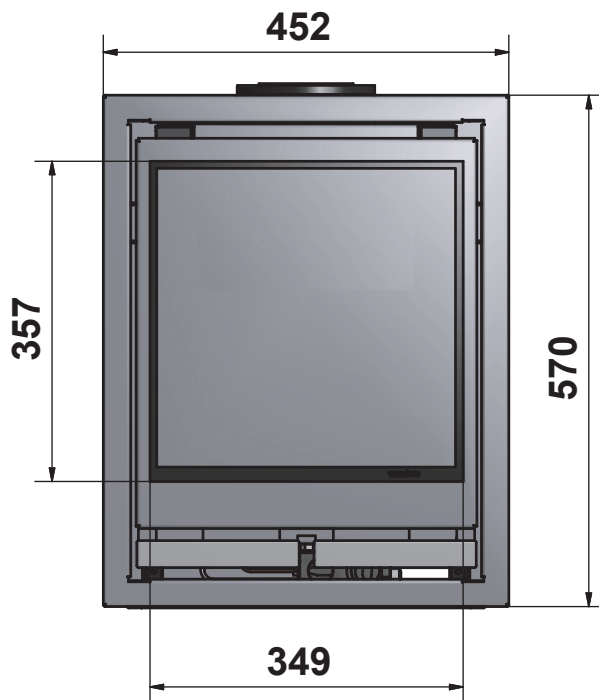

wanders
fires & stoves

Wanders fires & stoves | Tel: +31(0)315 - 386 414
Amtweg 4 | Fax: +31 (0)315 - 386 201
7077 AL NETTERDEN | info@wanders.nl
The Netherlands | www.wanders.nl