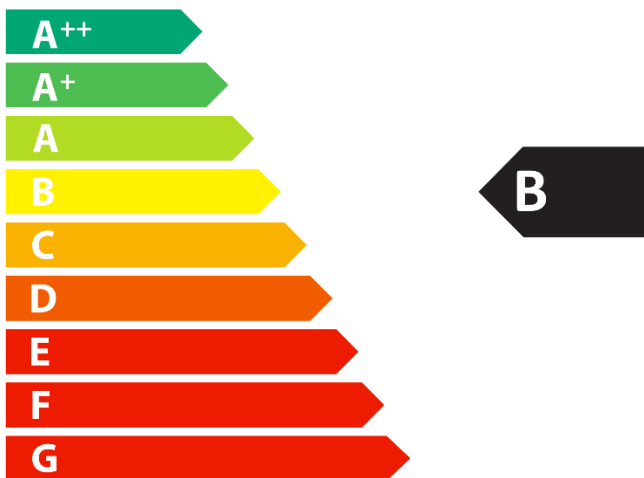

# ENERG

енергия · ενεργεια

thermoCet

1184-1185 G20/G25

**8,36**  
kW

ENERGIA · ЕНЕРГИЯ · ΕΝΕΡΓΕΙΑ · ENERGIJA · ENERGY · ENERGIE · ENERGI

2015/1186