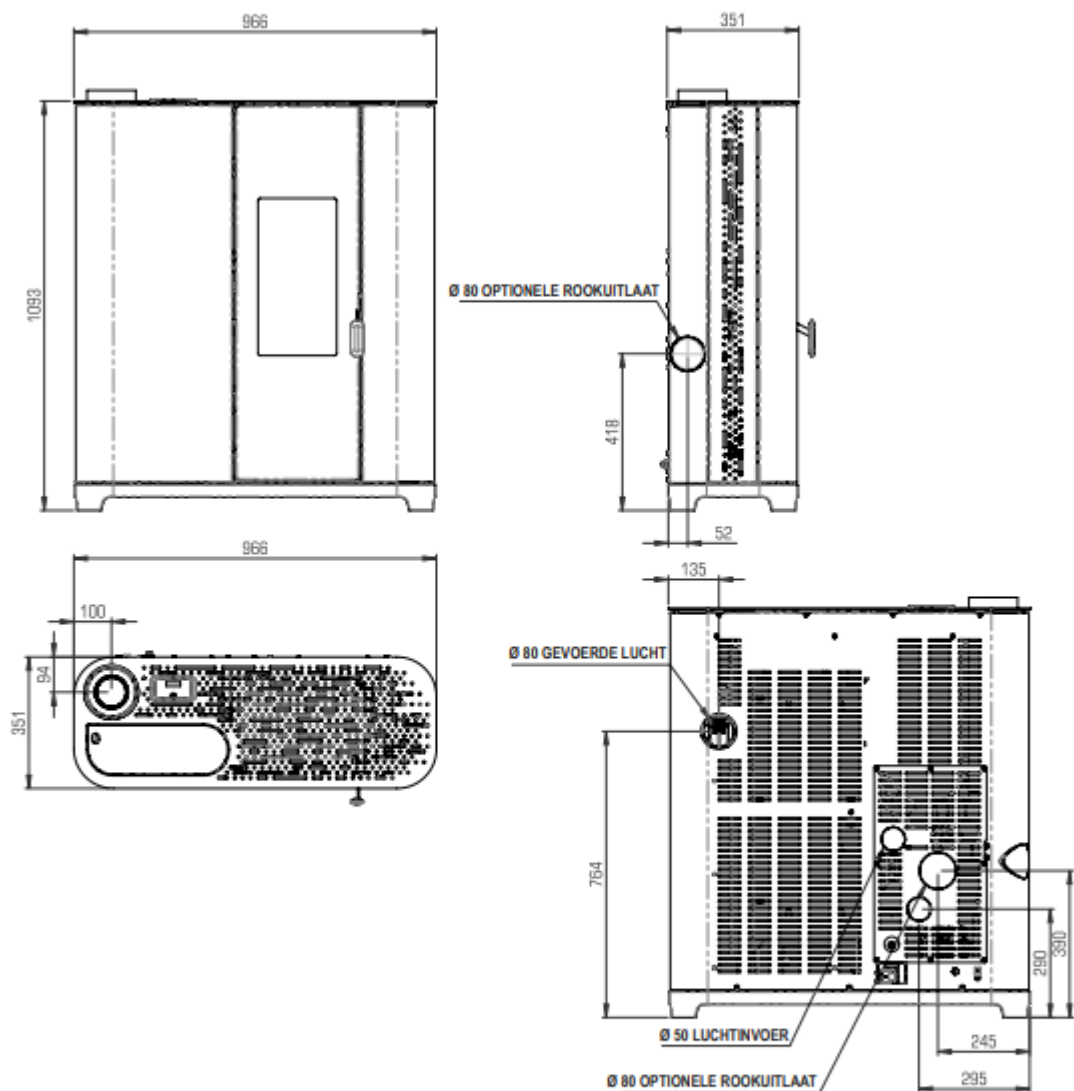

AFMETINGEN

Jøtul PF 911 S

	PF 911 S	MEETEENHEID
HOOGTE	1093	mm
BREEDTE	966	mm
DIEPTE	351	mm
LEEGGEWICHT	170	kg