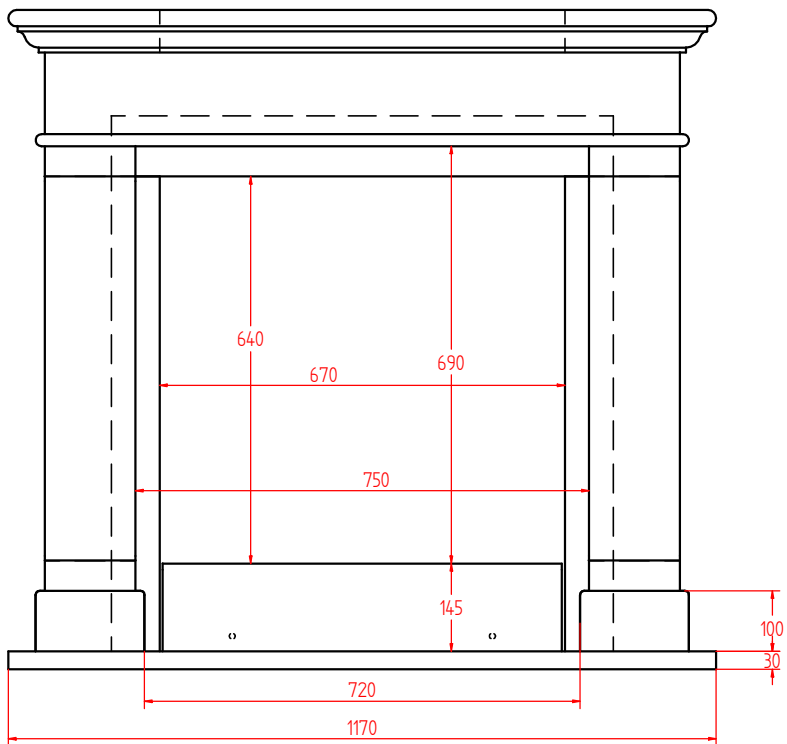

LET OP !!
DE VLOERPLAATMAAT IS ANDERS ALS DE BOVENPLAAT

Handtekening voor akkoord:

Model schouw:	Vakhandel:
California K Spec	Plaats:
	Particulier:
	Plaats:
Model haard:	Steensoort:
Faber Hestia	Afwerking:
	Leverdatum:
	Ordernummer: