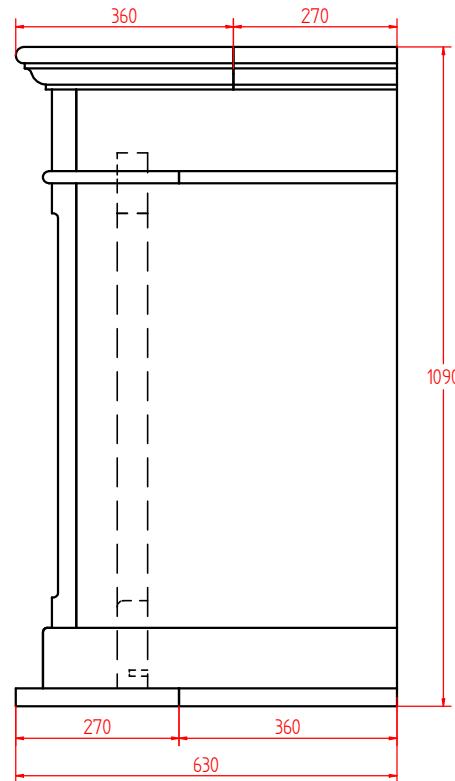

LET OP !!
DE VLOERPLAATMAAT IS ANDERS ALS DE BOVENPLAAT

Handtekening voor akkoord:

Model schouw:	Vakhandel:
California K Spec	Plaats:
	Particulier:
	Plaats:
Model haard:	Steensoort:
Faber Hestia	Afwerking:
	Leverdatum:
	Ordernummer: