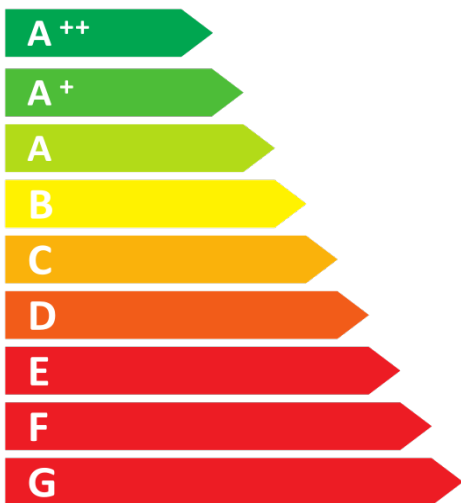

ENERG
енергия · ενεργεια

Arte 3 RLh 60

7.5
kW

N.A.
kW

ENERGIA · ЕНЕРГИЈА · ΕΝΕΡΓΕΙΑ · ENERGIJA · ENERGY · ENERGIE · ENERGI

2018/1186