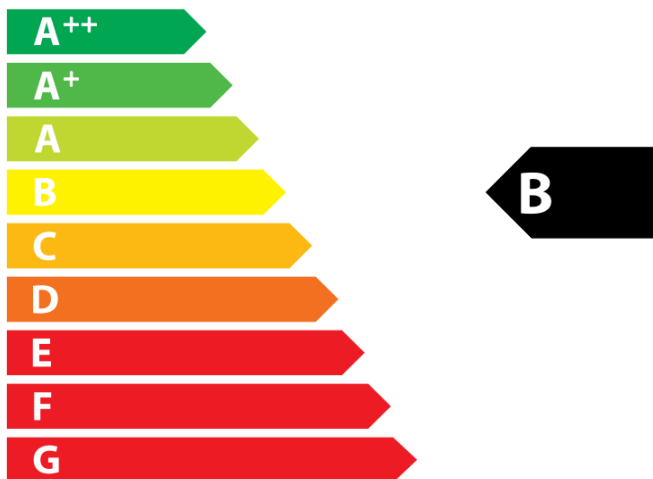

ENERG

енергия · ενεργεια

Bellfires

Bellfires Vertical Bell S.
3 CF G25

6,9
kW

ENERGIA · ЕНЕРГИЯ · ΕΝΕΡΓΕΙΑ · ENERGIJA · ENERGY · ENERGIE · ENERGI

2015/1186