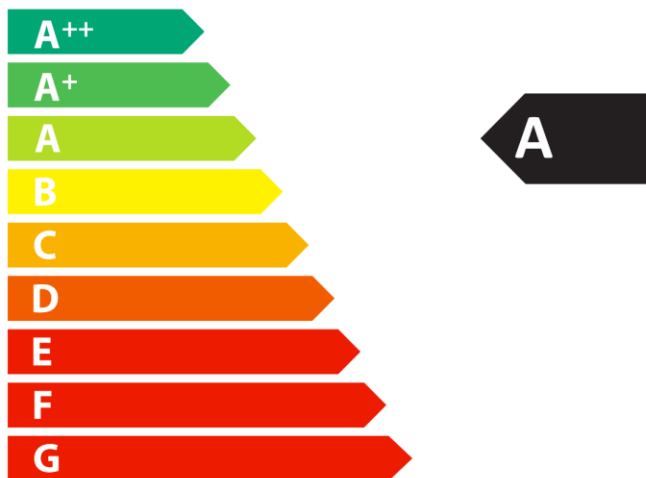

ENERG

енергия · ενεργεια

thermoCet

Trimline 85R (1050) - G25

8,5
kW

ENERGIA · ЕНЕРГИЯ · ΕΝΕΡΓΕΙΑ · ENERGIJA · ENERGY · ENERGIE · ENERGI

2015/1186