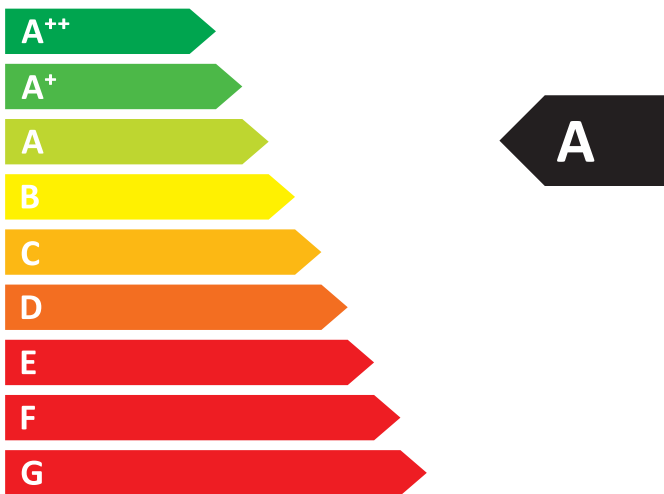

# ENERG

енергия · ενεργεια

## wanders Square 40G / Wall

fires & stoves

**5,3**  
kW

-  
kW