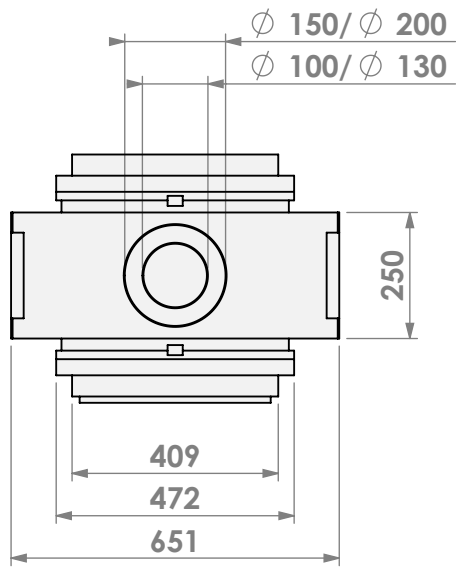

belfires

Barbas Bellfires B.V.
Hallenstraat 17
5531 AB Bladel
The Netherlands
www.barbasbellfires.com

Name: VBM Tunnel-3 floating frame-hidden door

Modifications reserved

Scale: 1:15
Unit: mm

Version: 0