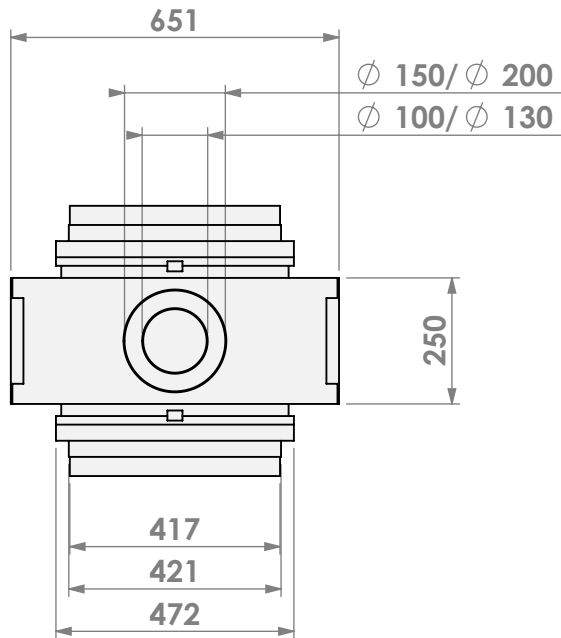

Name: VBM Tunnel-3 HD + 10cm- HD

Modifications reserved

Scale: 1:15  
Unit: mm

Version: 0

\* = optional extended adjustable legs max. + 350 mm

**belfires**

Barbas Belfires B.V.  
 Hallenstraat 17  
 5531 AB Bladel  
 The Netherlands  
 www.barbasbelfires.com

Name: **VBM Tunnel-3 HD + 10cm stone bar- HD**

Modifications reserved

Scale: **1:15**  
 Unit: **mm**

Version: **0**

**belfires**

Barbas Bellfires B.V.  
 Hallenstraat 17  
 5531 AB Bladel  
 The Netherlands  
[www.barbasbellfires.com](http://www.barbasbellfires.com)

Name: **VBM Tunnel-3 HD + 7cm- HD + 7cm**

Modifications reserved

Scale: **1:15**  
 Unit: **mm**

Version: **0**