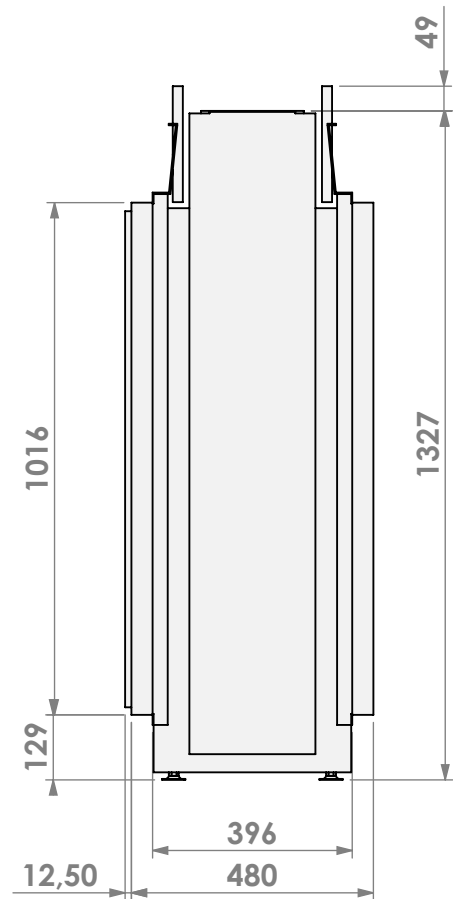

belfires

Barbas Bellfires B.V.
Hallenstraat 17
5531 AB Bladel
The Netherlands
www.barbasbellfires.com

Name: VBM Tunnel-3 floating frame-hidden door

Modifications reserved

Scale: 1:15
Unit: mm

Version: 0