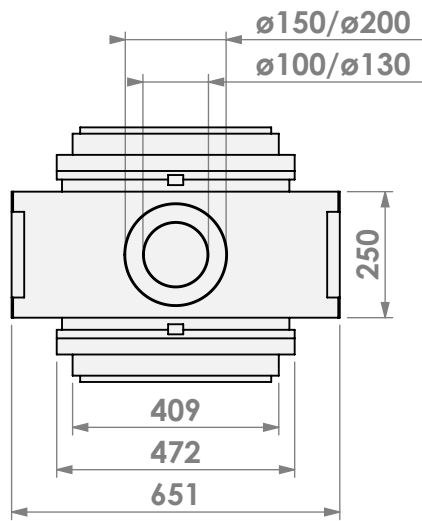

**belfires**

Barbas Belfires B.V.  
Hallenstraat 17  
5531 AB Bladel  
The Netherlands  
www.barbasbelfires.com

Name: **VBM Tunnel-3 hidden door**

Modifications reserved

Scale: **1:15**  
Unit: **mm**

Version: **0**

Scale: **1:15**  
 Unit: **mm**

Version: **0**

\* = optional extended adjustable legs max. + 350 mm

**belfires**

Barbas Belfires B.V.  
Hallenstraat 17  
5531 AB Bladel  
The Netherlands  
www.barbasbelfires.com

Name: **VBM Tunnel-3 HD + 7cm- HD + 7cm**

Modifications reserved

Scale: **1:15**  
 Unit: **mm**

Version: **0**