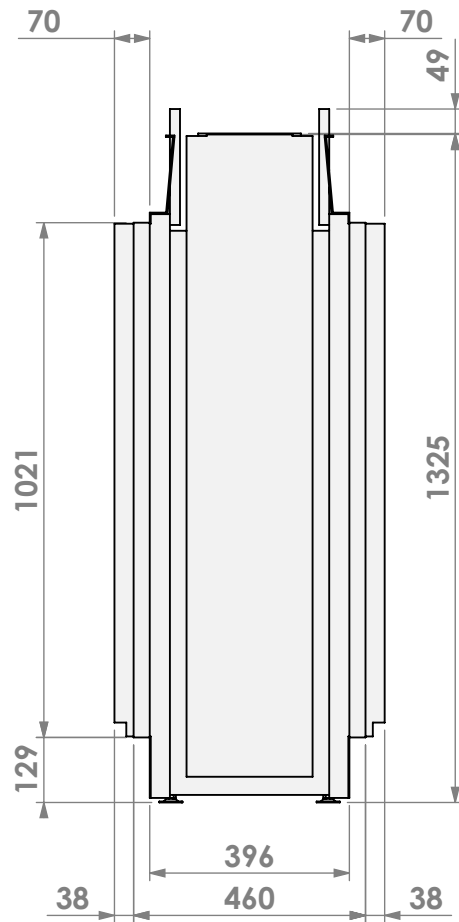

Name: **VBM Tunnel-3 HD + 10cm stone bar- HD**

Modifications reserved

Scale: **1:15**  
 Unit: **mm**

Version: **0**

**belfires**

Barbas Bellfires B.V.  
 Hallenstraat 17  
 5531 AB Bladel  
 The Netherlands  
[www.barbasbellfires.com](http://www.barbasbellfires.com)

Name: **VBM Tunnel-3 HD + 7cm- HD + 7cm**

Modifications reserved

Scale: **1:15**  
 Unit: **mm**

Version: **0**