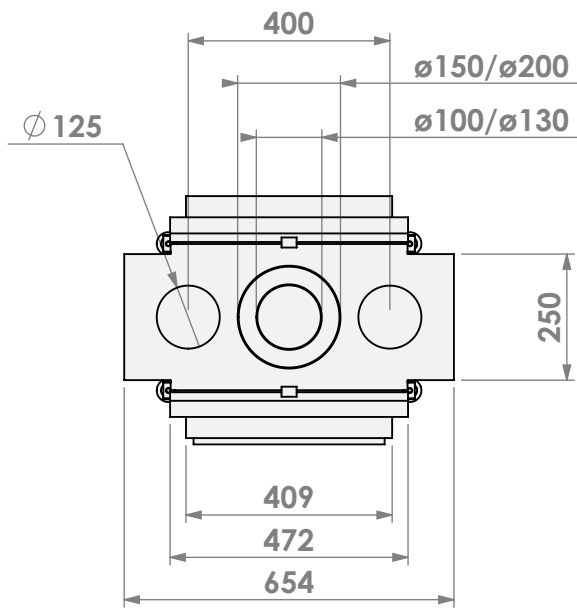

Scale: **1:15**  
 Unit: **mm**

Version: **0**

\* = optional extended adjustable legs max. + 350 mm

**belfires**

Barbas Belfires B.V.  
Hallenstraat 17  
5531 AB Bladel  
The Netherlands  
www.barbasbelfires.com

Name: **VBM Tunnel-3 hidden door convection casing**

Modifications reserved

Scale: **1:15**  
 Unit: **mm**

Version: **0**

**belfires**

Barbas Bellfires B.V.  
 Hallenstraat 17  
 5531 AB Bladel  
 The Netherlands  
 www.barbasbellfires.com

Name: VBM Tunnel-3 floating frame-hidden door

Modifications reserved

Scale: 1:15  
 Unit: mm

Version: 0

\* = optional extended adjustable legs max. + 350 mm

**belfires**

Barbas Belfires B.V.  
Hallenstraat 17  
5531 AB Bladel  
The Netherlands  
www.barbasbelfires.com

Name: **VBM Tunnel-3 HD + 7cm- HD + 7cm**

Modifications reserved

Scale: **1:15**  
 Unit: **mm**

Version: **0**