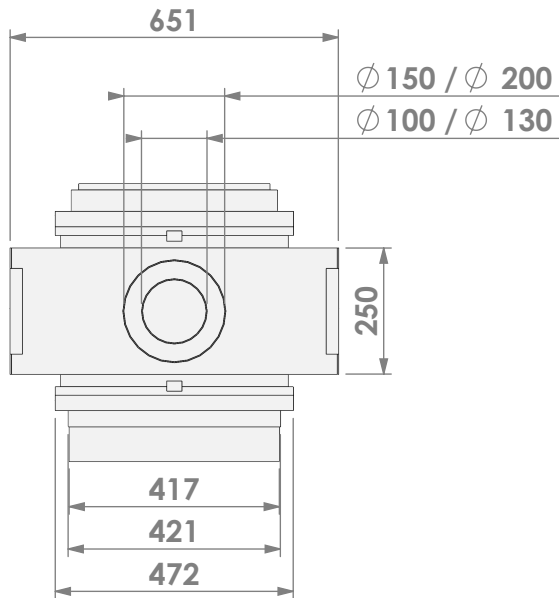

Name: **VBM Tunnel-3 HD + 7cm- HD**

Modifications reserved

Scale: **1:15**  
Unit: **mm**

Version: **0**

**belfires**

Barbas Belfires B.V.  
Hallenstraat 17  
5531 AB Bladel  
The Netherlands  
www.barbasbelfires.com

Name: VBM Tunnel-3 HD + 10cm- HD

Modifications reserved

Scale: 1:15  
Unit: mm

Version: 0

\* = optional extended adjustable legs max. + 350 mm

**belfires**

Barbas Belfires B.V.  
 Hallenstraat 17  
 5531 AB Bladel  
 The Netherlands  
 www.barbasbelfires.com

Name: **VBM Tunnel-3 HD + 10cm stone bar- HD**

Modifications reserved

Scale: **1:15**  
 Unit: **mm**

Version: **0**

**belfires**

Barbas Bellfires B.V.  
 Hallenstraat 17  
 5531 AB Bladel  
 The Netherlands  
[www.barbasbellfires.com](http://www.barbasbellfires.com)

Name: **VBM Tunnel-3 HD + 7cm- HD + 7cm**

Modifications reserved

Scale: **1:15**  
 Unit: **mm**

Version: **0**