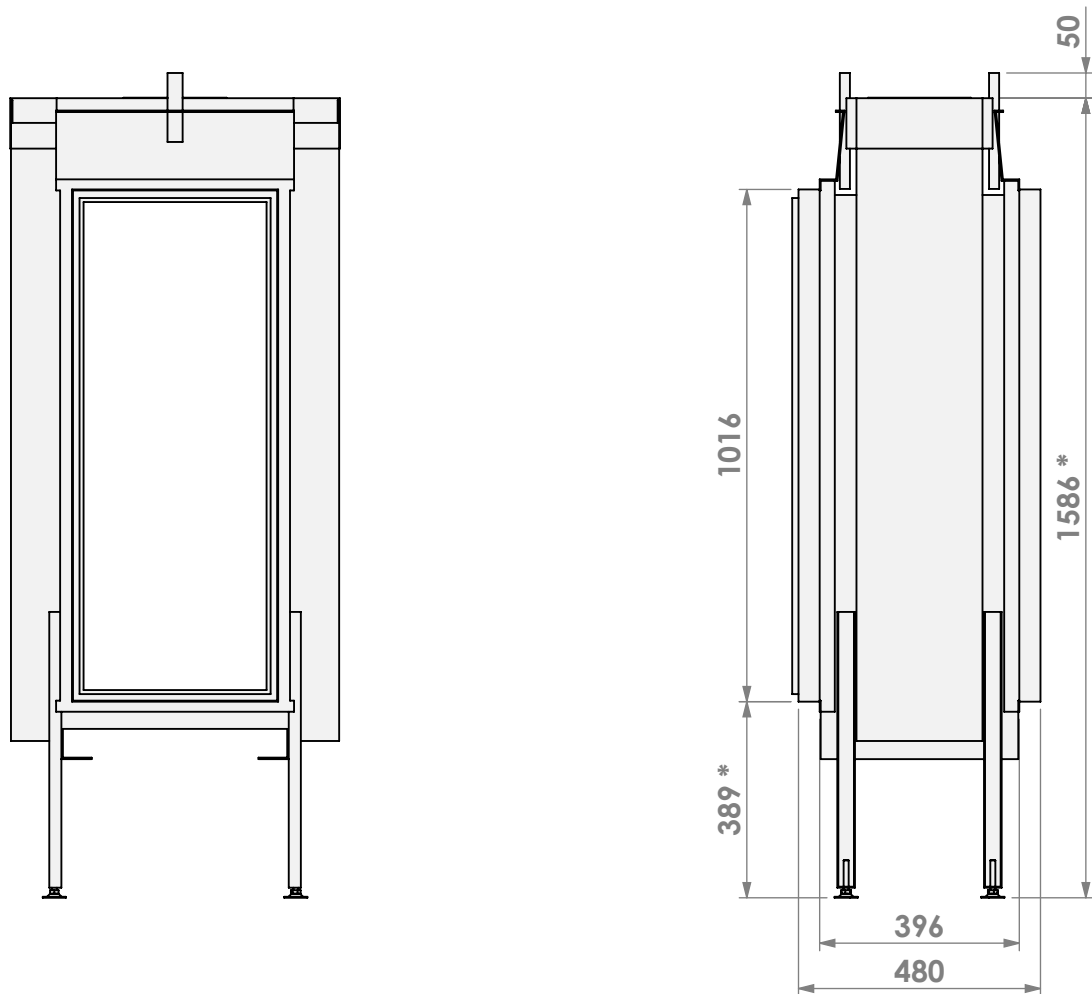

Name: VBM Tunnel-3 floating frame-hidden door

Modifications reserved

Scale: 1:15  
 Unit: mm

Version: 0

\* = optional extended adjustable legs max. + 350 mm

**belfires**

Barbas Belfires B.V.  
Hallenstraat 17  
5531 AB Bladel  
The Netherlands  
www.barbasbelfires.com