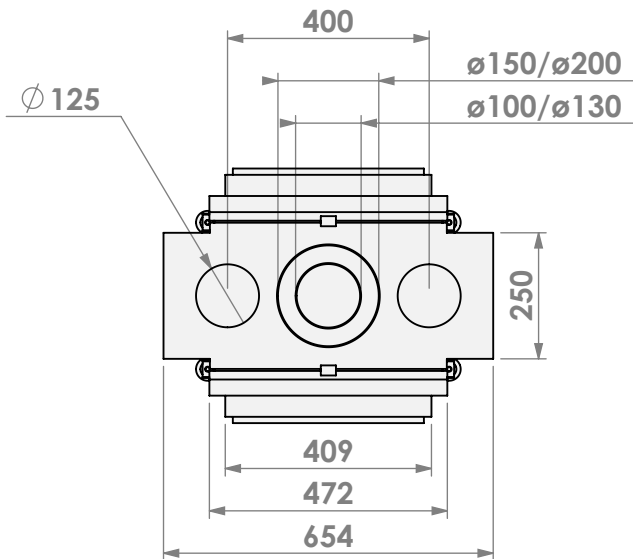

Scale: **1:15**  
 Unit: **mm**

Version: **0**

\* = optional extended adjustable legs max. + 350 mm

**belfires**

Barbas Belfires B.V.  
Hallenstraat 17  
5531 AB Bladel  
The Netherlands  
www.barbasbelfires.com

Name: **VBM Tunnel-3 HD + 7cm- HD + 7cm**

Modifications reserved

Scale: **1:15**  
 Unit: **mm**

Version: **0**