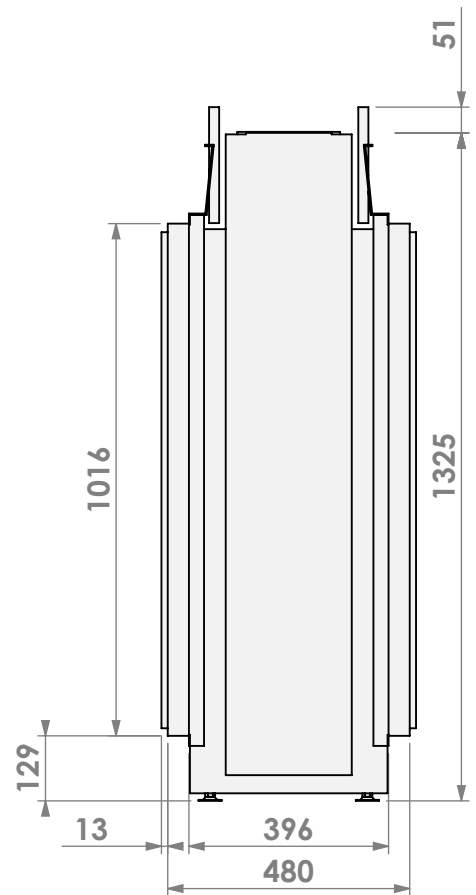

**belfires**

Barbas Belfires B.V.  
Hallenstraat 17  
5531 AB Bladel  
The Netherlands  
www.barbasbelfires.com

Name: **VBM Tunnel-3 hidden door**

Modifications reserved

Scale: **1:15**  
Unit: **mm**

Version: **0**

Scale: **1:15**  
 Unit: **mm**

Version: **0**

\* = optional extended adjustable legs max. + 350 mm

**belfires**

Barbas Belfires B.V.  
Hallenstraat 17  
5531 AB Bladel  
The Netherlands  
www.barbasbelfires.com

Name: **VBM Tunnel-3 HD + 7cm- HD + 7cm**

Modifications reserved

Scale: **1:15**  
 Unit: **mm**

Version: **0**