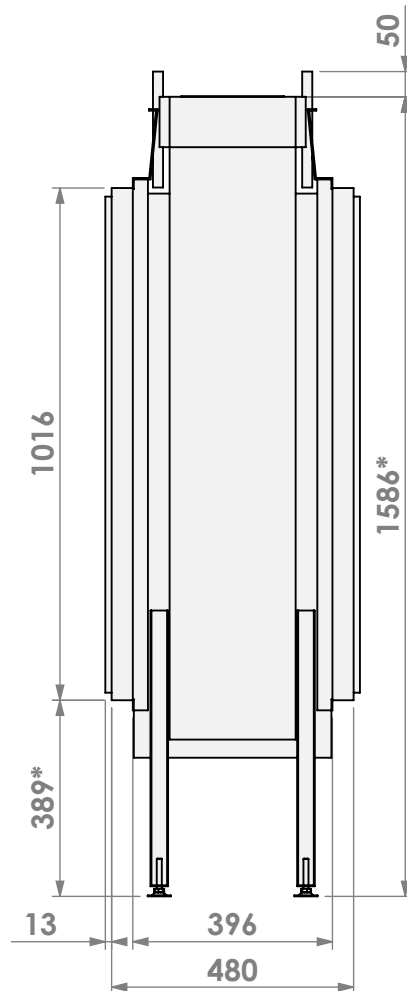

Scale: **1:15**  
 Unit: **mm**

Version: **0**

\* = optional extended adjustable legs max. + 350 mm

**belfires**

Barbas Belfires B.V.  
Hallenstraat 17  
5531 AB Bladel  
The Netherlands  
www.barbasbelfires.com

Name: **VBM Tunnel-3 HD + 7cm- HD + 7cm**

Modifications reserved

Scale: **1:15**  
 Unit: **mm**

Version: **0**