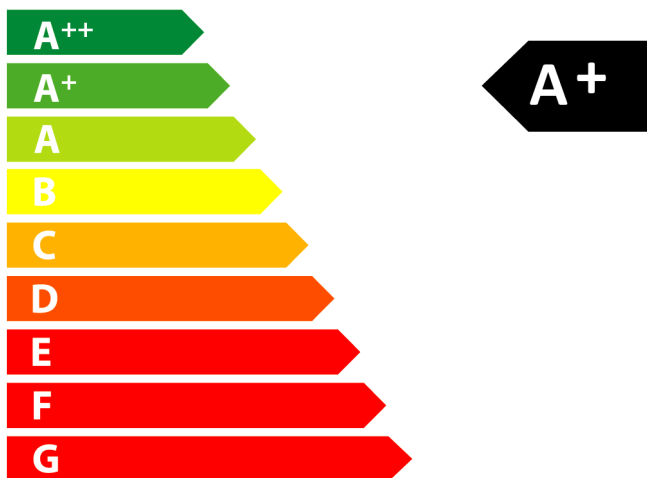

ENERG
енергия · ενεργεια

Dik Geurts
Creation of flames

Prostyle 700 EA

10,1
kW

-
kW

ENERGIA · ЕНЕРГИЯ · ΕΝΕΡΓΕΙΑ · ENERGIJA · ENERGY · ENERGIE · ENERGI

2015/1186