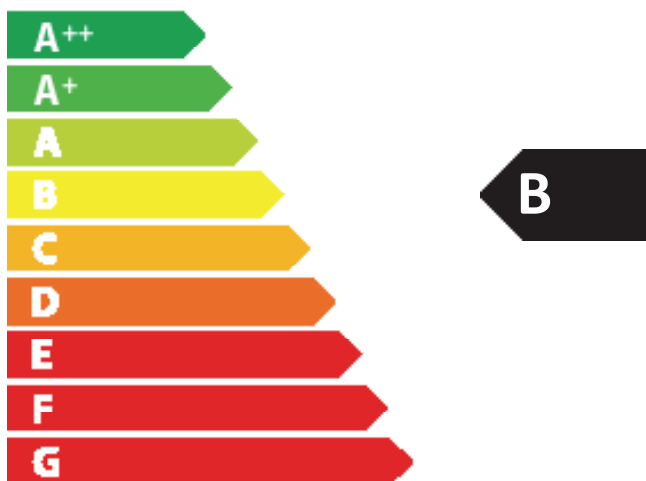

ENERG
енергия · ενεργεια

Smart Bell Panorama 45-59 MF

Bellfires

G20

6,3
kW

ENERGIA · ЕНЕРГИЯ · ΕΝΕΡΓΕΙΑ · ENERGIJA · ENERGY · ENERGIE · ENERGI

2015/1186