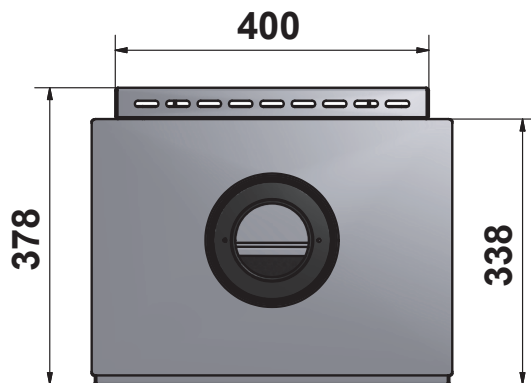

wanders
fires & stoves

Wanders fires & stoves | Tel: +31(0)315 - 386 414
Amtweg 4 | Fax: +31 (0)315 - 386 201
7077 AL NETTERDEN | info@wanders.nl
The Netherlands | www.wanders.nl