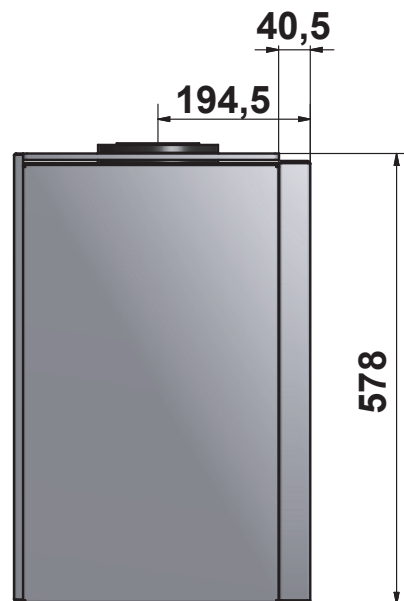

wanders
fires & stoves

Wanders fires & stoves | Tel: +31(0)315 - 386 414
Amtweg 4 | Fax: +31 (0)315 - 386 201
7077 AL NETTERDEN | info@wanders.nl
The Netherlands | www.wanders.nl