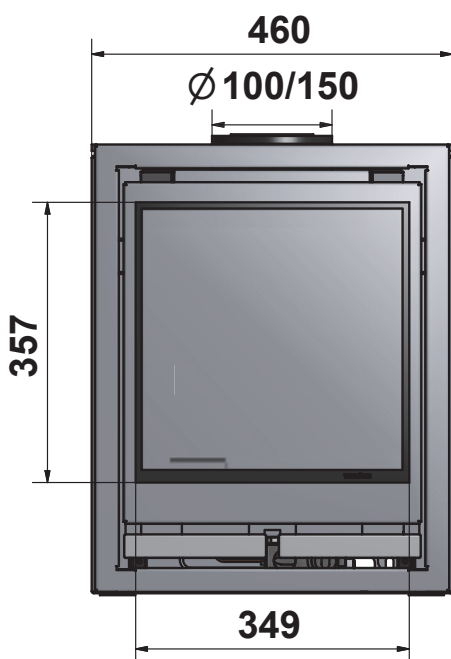

wanders
fires & stoves

Wanders fires & stoves | Tel: +31(0)315 - 386 414
Amtweg 4 | Fax: +31 (0)315 - 386 201
7077 AL NETTERDEN | info@wanders.nl
The Netherlands | www.wanders.nl