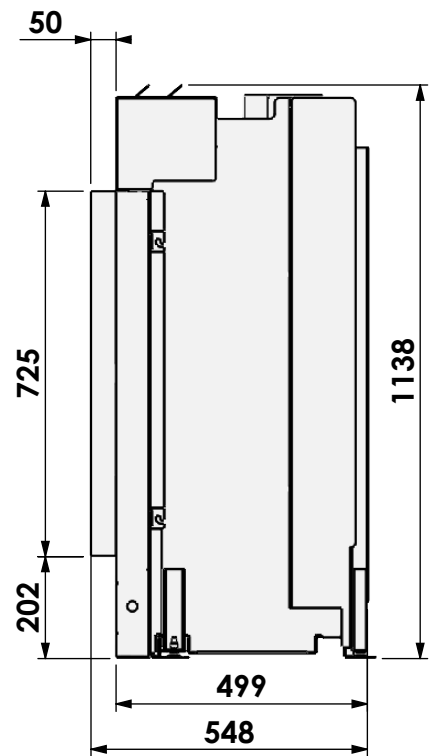

Floating Frame

*=Gas

barbas

Barbas Bellfires B.V.
Hallenstraat 17
5531 AB Bladel
The Netherlands
www.barbasbellfires.com

Name: Gas Fire Front 90-75

Modifications reserved

Scale: 1:15
Unit: mm

Version: 0

Floating Frame +

*=Gas

barbas

Barbas Bellfires B.V.
Hallenstraat 17
5531 AB Bladel
The Netherlands
www.barbasbellfires.com

Name: Gas Fire Front 90-75

Modifications reserved

Scale: 1:15
Unit: mm

Version: 0

Name: Gas Fire Front 90-75

Modifications reserved

Scale: 1:15
 Unit: mm

Version: 0

HD met verlengde potenset
 HD with adjustable legs
 HD avec set de pieds réhaussés
 HD mit hohe Stellfüsse

*=Gas
 **=Max

barbas