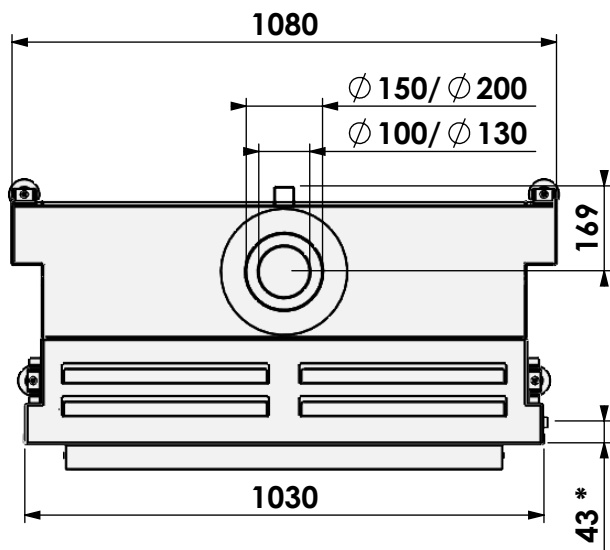

Hidden Door +

*=Gas

barbas

Barbas Bellfires B.V.
Hallenstraat 17
5531 AB Bladel
The Netherlands
www.barbasbellfires.com

Name: Gas Fire Front 90-75

Modifications reserved

Scale: 1:15
Unit: mm

Version: 0