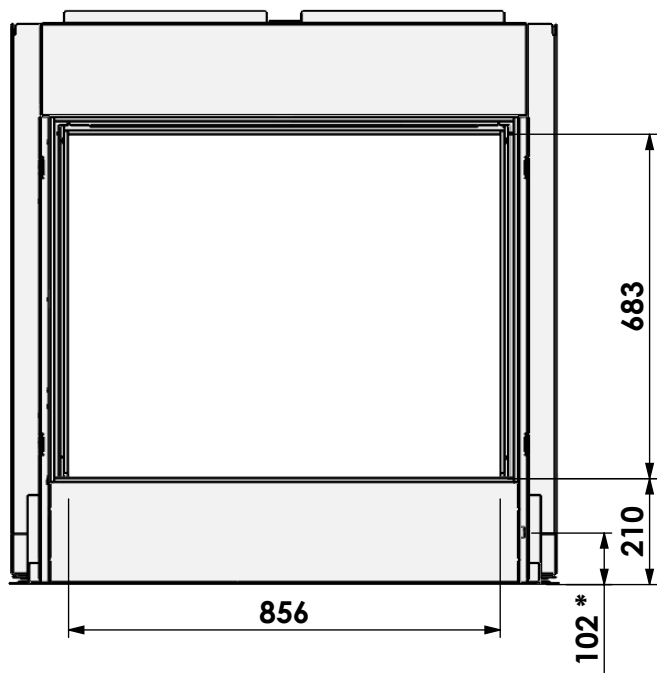

Floating Frame

*=Gas

barbas

Barbas Bellfires B.V.
Hallenstraat 17
5531 AB Bladel
The Netherlands
www.barbasbellfires.com

Name: Gas Fire Front 90-75

Modifications reserved

Scale: 1:15
Unit: mm

Version: 0

Floating Frame +

*=Gas

barbas

Barbas Bellfires B.V.
Hallenstraat 17
5531 AB Bladel
The Netherlands
www.barbasbellfires.com

Name: Gas Fire Front 90-75

Modifications reserved

Scale: 1:15
Unit: mm

Version: 0