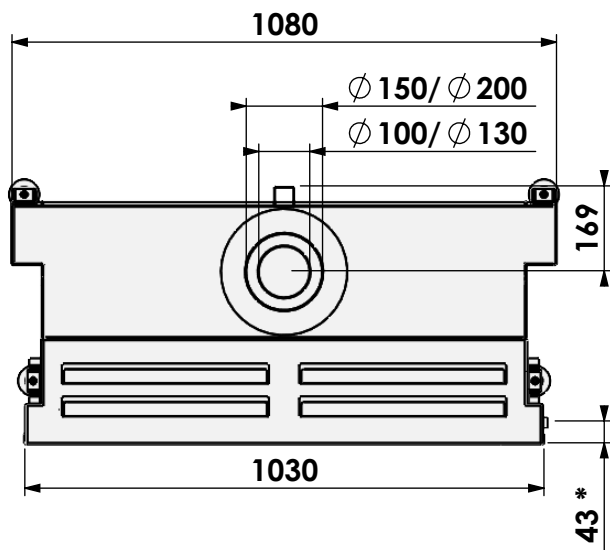

Name: Gas Fire Front 90-75

Modifications reserved

Scale: 1:15
Unit: mm

Version: 0

Hidden Door +

*=Gas

barbas

Barbas Bellfires B.V.
 Hallenstraat 17
 5531 AB Bladel
 The Netherlands
 www.barbasbellfires.com

Name: Gas Fire Front 90-75

Modifications reserved

Scale: 1:15
 Unit: mm

Version: 0

HD met verlengde potenset
 HD with adjustable legs
 HD avec set de pieds réhaussés
 HD mit hohe Stellfüsse

*=Gas
 **=Max

barbas