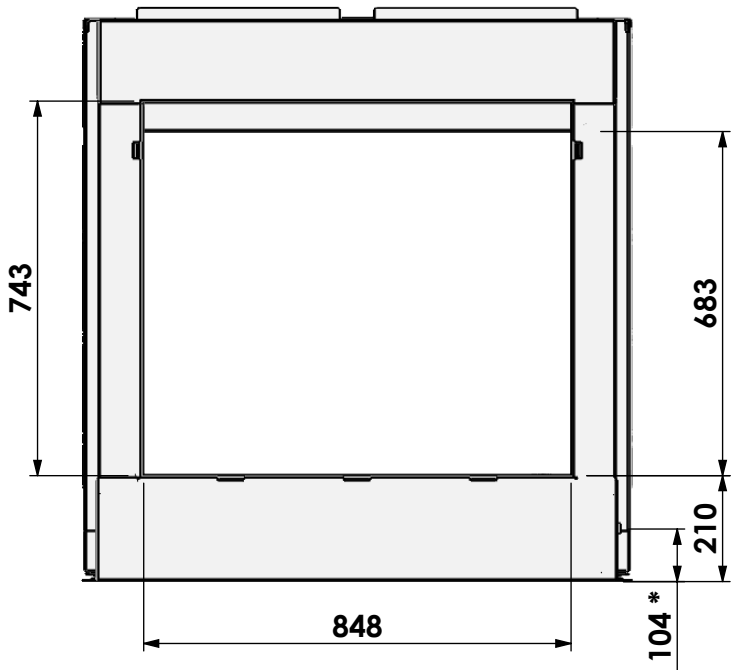

Barbas Bellfires B.V.
 Hallenstraat 17
 5531 AB Bladel
 The Netherlands
 www.barbasbellfires.com

Name: Gas Fire Front 90-75

Modifications reserved

Scale: 1:15
 Unit: mm

Version: 0

HD met convectiekast
 HD with convection housing
 HD avec caisse convection
 HD mit konvektion Kasten