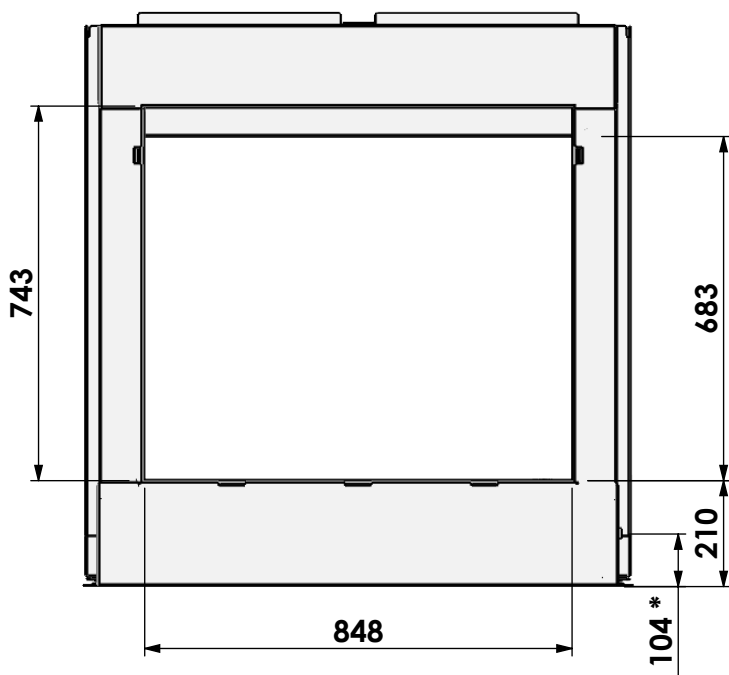

Hidden Door

*=Gas

barbas

Barbas Bellfires B.V.
Hallenstraat 17
5531 AB Bladel
The Netherlands
www.barbasbellfires.com

Name: Gas Fire Front 90-75

Modifications reserved

Scale: 1:15
Unit: mm

Version: 0