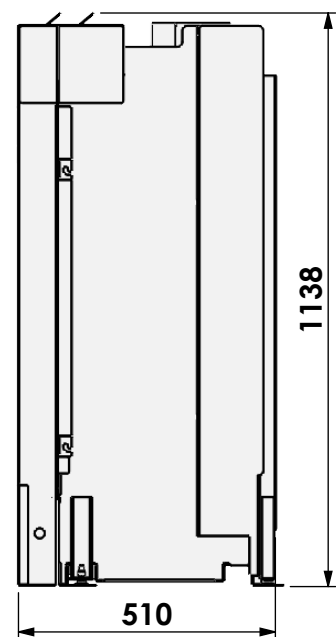

Name: Gas Fire Front 90-75

Modifications reserved

Scale: 1:15
 Unit: mm

Version: 0

FF+ met convectiekast
 FF+ with convection housing
 FF+ avec caisse convection
 FF+ mit konvektion Kasten

*=Gas

barbas

Barbas Bellfires B.V.
 Hallenstraat 17
 5531 AB Bladel
 The Netherlands
 www.barbasbellfires.com

Name: Gas Fire Front 90-75

Modifications reserved

Scale: 1:15
 Unit: mm

Version: 0

Hidden Door

*=Gas

barbas

Barbas Bellfires B.V.
Hallenstraat 17
5531 AB Bladel
The Netherlands
www.barbasbellfires.com