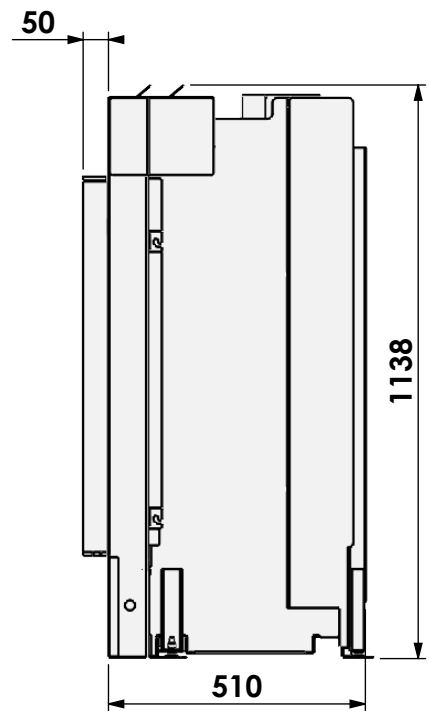

Hidden Door +

*=Gas

barbas

Barbas Bellfires B.V.
Hallenstraat 17
5531 AB Bladel
The Netherlands
www.barbasbellfires.com

Name: Gas Fire Front 90-75

Modifications reserved

Scale: 1:15
Unit: mm

Version: 0