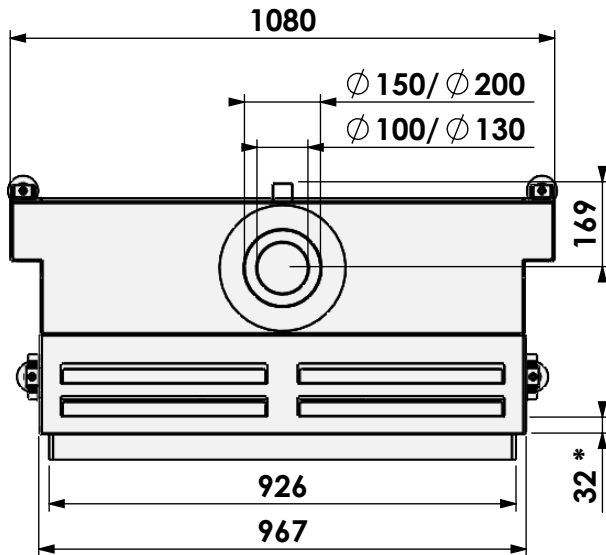

Floating Frame

*=Gas

barbas

Barbas Bellfires B.V.
Hallenstraat 17
5531 AB Bladel
The Netherlands
www.barbasbellfires.com

Name: Gas Fire Front 90-75

Modifications reserved

Scale: 1:15
Unit: mm

Version: 0

Floating Frame +

*=Gas

barbas

Barbas Bellfires B.V.
Hallenstraat 17
5531 AB Bladel
The Netherlands
www.barbasbellfires.com

Name: Gas Fire Front 90-75

Modifications reserved

Scale: 1:15
Unit: mm

Version: 0

FF + met verlengde potenset
 FF + with adjustable legs
 FF + avec set de pieds réhaussés
 FF + mit hohe Stellfüsse

*=Gas

**=Max

barbas

Barbas Bellfires B.V.
 Hallenstraat 17
 5531 AB Bladel
 The Netherlands
 www.barbasbellfires.com

Name: Gas Fire Front 90-75

Modifications reserved

Scale: 1:15
 Unit: mm

Version: 0

HD met verlengde potenset
 HD with adjustable legs
 HD avec set de pieds réhaussés
 HD mit hohe Stellfüsse

*=Gas
 **=Max

barbas