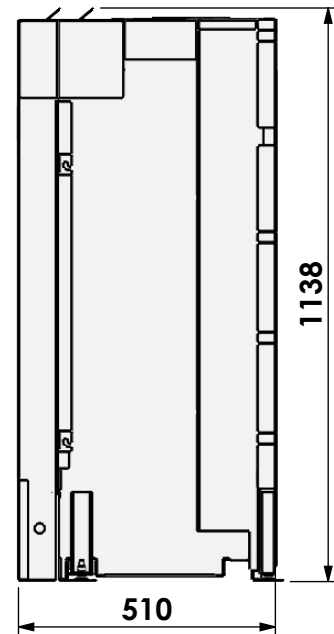

Name: Gas Fire Front 90-75

Modifications reserved

Scale: 1:15
 Unit: mm

Version: 0

HD met verlengde potenset
 HD with adjustable legs
 HD avec set de pieds réhaussés
 HD mit hohe Stellfüsse

*=Gas
 **=Max

barbas

Barbas Bellfires B.V.
 Hallenstraat 17
 5531 AB Bladel
 The Netherlands
 www.barbasbellfires.com

Name: Gas Fire Front 90-75

Modifications reserved

Scale: 1:15
 Unit: mm

Version: 0

HD met convectiekast
 HD with convection housing
 HD avec caisse convection
 HD mit konvektion Kasten