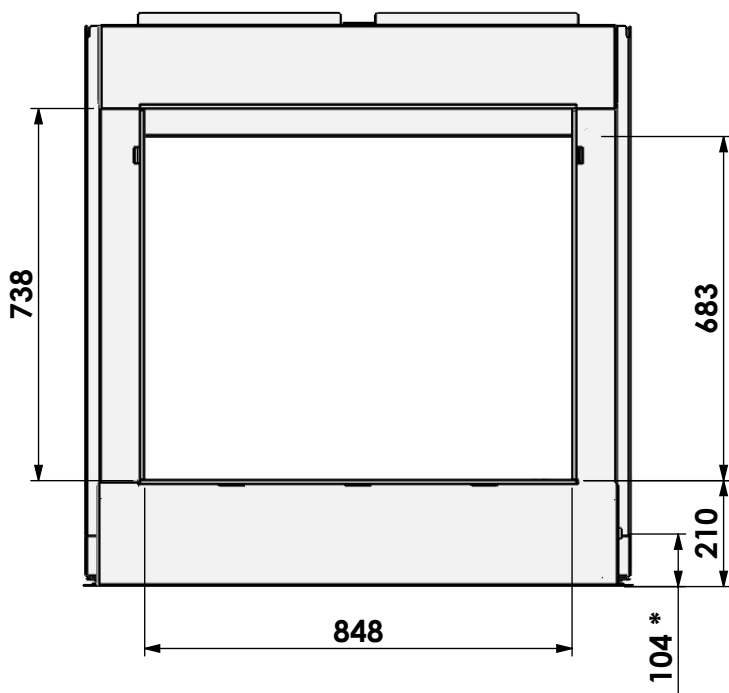

Hidden Door +

*=Gas

barbas

Barbas Bellfires B.V.
Hallenstraat 17
5531 AB Bladel
The Netherlands
www.barbasbellfires.com

Name: Gas Fire Front 90-75

Modifications reserved

Scale: 1:15
Unit: mm

Version: 0