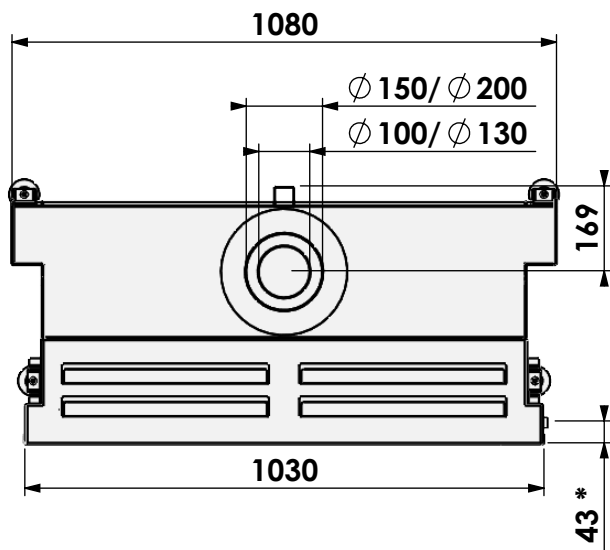

Name: Gas Fire Front 90-75

Modifications reserved

Scale: 1:15
 Unit: mm

Version: 0

FF+ met convectiekast
 FF+ with convection housing
 FF+ avec caisse convection
 FF+ mit konvektion Kasten

*=Gas

barbas

Barbas Bellfires B.V.
 Hallenstraat 17
 5531 AB Bladel
 The Netherlands
 www.barbasbellfires.com

Name: Gas Fire Front 90-75

Modifications reserved

Scale: 1:15
 Unit: mm

Version: 0

Hidden Door

*=Gas

barbas

Barbas Bellfires B.V.
Hallenstraat 17
5531 AB Bladel
The Netherlands
www.barbasbellfires.com

Name: Gas Fire Front 90-75

Modifications reserved

Scale: 1:15
 Unit: mm

Version: 0

HD met verlengde potenset
 HD with adjustable legs
 HD avec set de pieds réhaussés
 HD mit hohe Stellfüsse

*=Gas
 **=Max

barbas