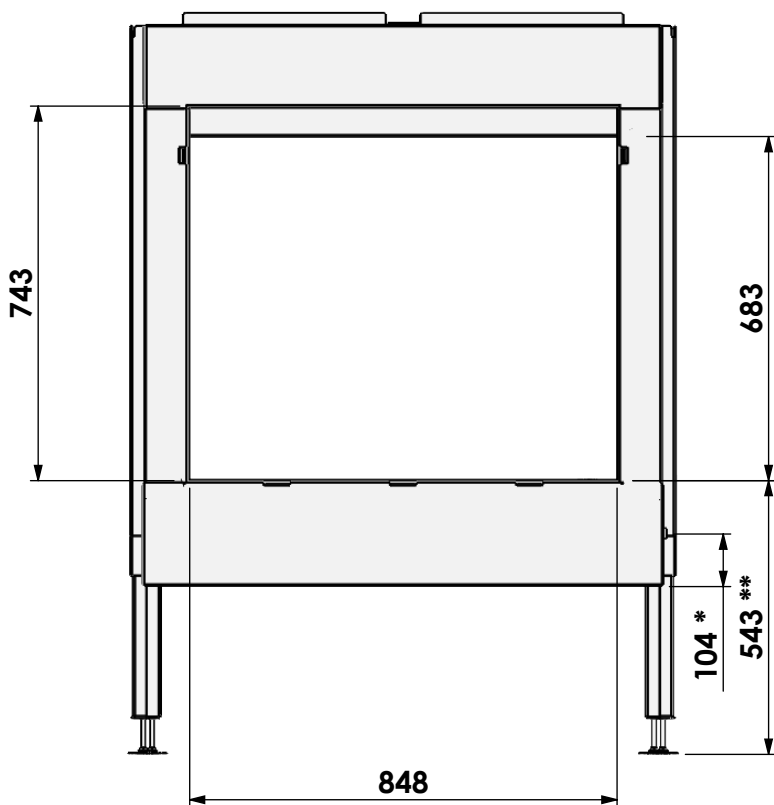

HD met verlengde potenset
HD with adjustable legs
HD avec set de pieds réhaussés
HD mit hohe Stellfüsse

*=Gas
**=Max

barbas

Barbas Bellfires B.V.
Hallenstraat 17
5531 AB Bladel
The Netherlands
www.barbasbellfires.com

Name: Gas Fire Front 90-75

Modifications reserved

Scale: 1:15
Unit: mm

Version: 0