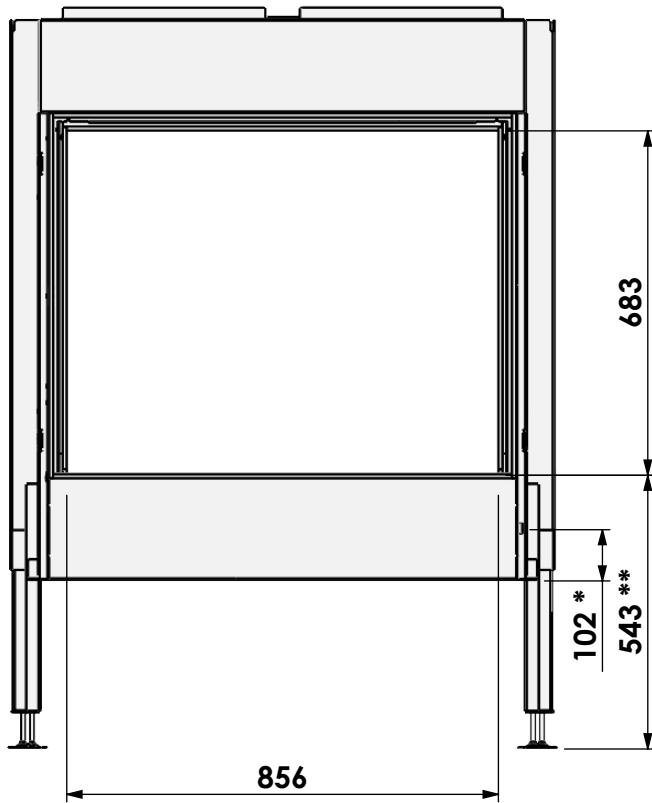

Floating Frame

*=Gas

barbas

Barbas Bellfires B.V.
Hallenstraat 17
5531 AB Bladel
The Netherlands
www.barbasbellfires.com

Name: Gas Fire Front 90-75

Modifications reserved

Scale: 1:15
Unit: mm

Version: 0

Floating Frame +

*=Gas

barbas

Barbas Bellfires B.V.
Hallenstraat 17
5531 AB Bladel
The Netherlands
www.barbasbellfires.com

Name: Gas Fire Front 90-75

Modifications reserved

Scale: 1:15
Unit: mm

Version: 0