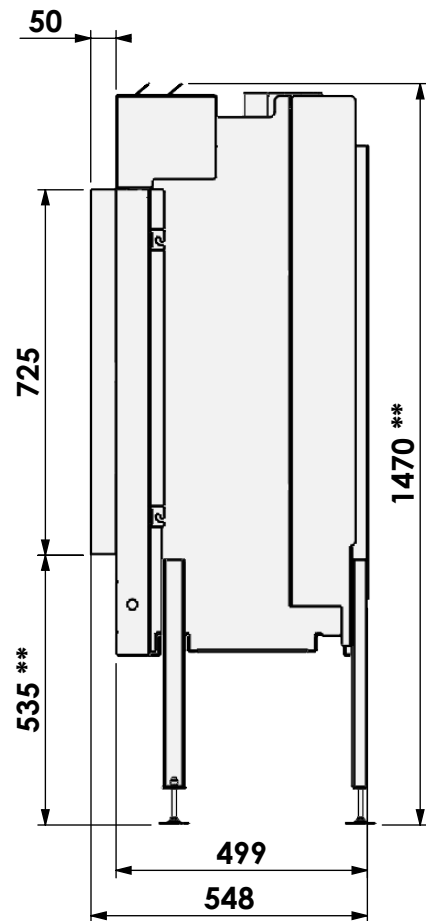

Floating Frame

*=Gas

barbas

Barbas Bellfires B.V.
Hallenstraat 17
5531 AB Bladel
The Netherlands
www.barbasbellfires.com

Name: Gas Fire Front 90-75

Modifications reserved

Scale: 1:15
Unit: mm

Version: 0

Floating Frame +

*=Gas

barbas

Barbas Bellfires B.V.
Hallenstraat 17
5531 AB Bladel
The Netherlands
www.barbasbellfires.com

Name: Gas Fire Front 90-75

Modifications reserved

Scale: 1:15
Unit: mm

Version: 0

FF + met verlengde potenset
 FF + with adjustable legs
 FF + avec set de pieds réhaussés
 FF + mit hohe Stellfüsse

*=Gas

**=Max

barbas

Barbas Bellfires B.V.
 Hallenstraat 17
 5531 AB Bladel
 The Netherlands
 www.barbasbellfires.com

Name: Gas Fire Front 90-75

Modifications reserved

Scale: 1:15
 Unit: mm

Version: 0

HD met verlengde potenset
 HD with adjustable legs
 HD avec set de pieds réhaussés
 HD mit hohe Stellfüsse

*=Gas
 **=Max

barbas