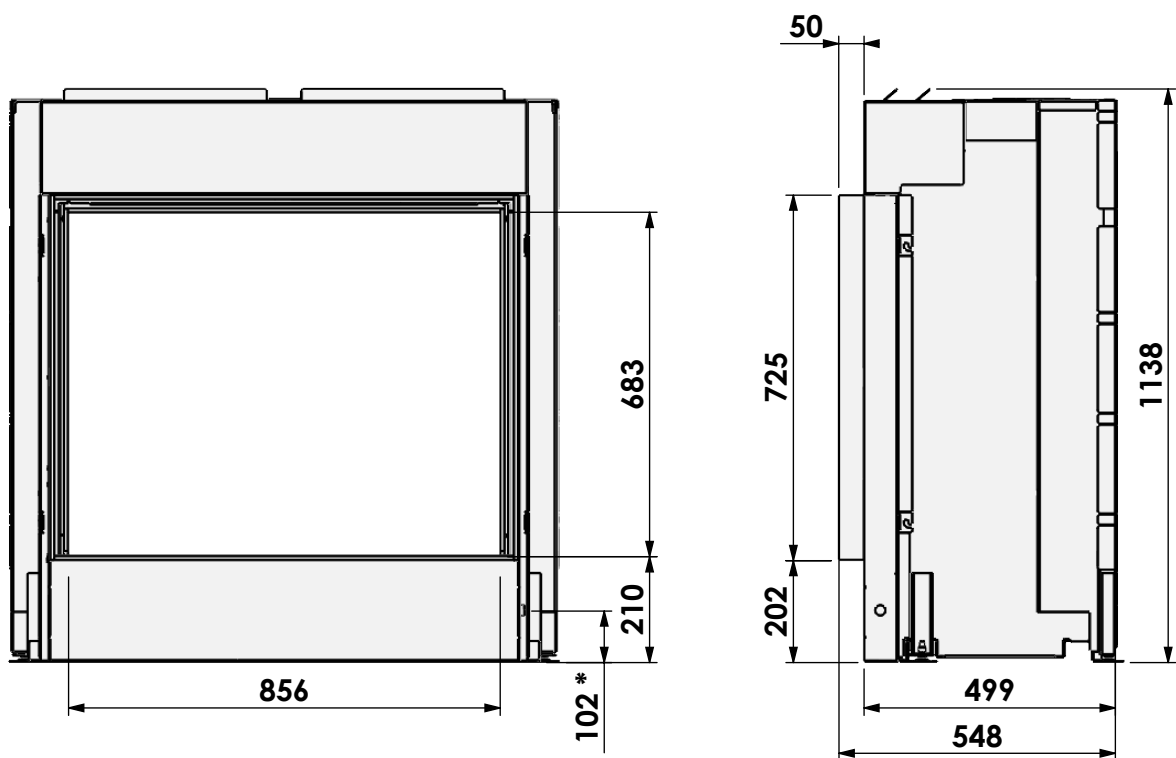

FF+ met convectiekast
FF+ with convection housing
FF+ avec caisse convection
FF+ mit konvektion Kasten

*=Gas

barbas

Barbas Bellfires B.V.
Hallenstraat 17
5531 AB Bladel
The Netherlands
www.barbasbellfires.com

Name: Gas Fire Front 90-75

Modifications reserved

Scale: 1:15
Unit: mm

Version: 0