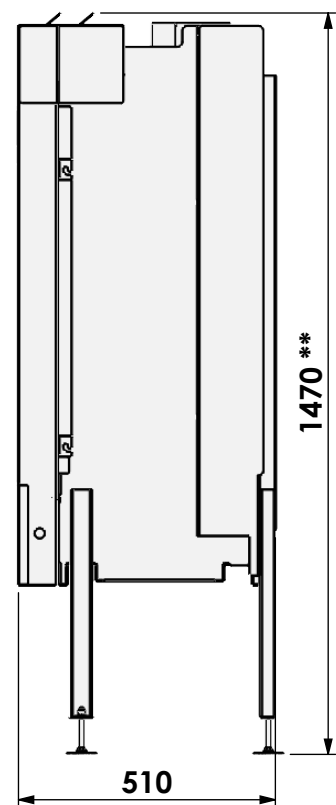

Name: Gas Fire Front 90-75

Modifications reserved

Scale: 1:15
Unit: mm

Version: 0

Hidden Door +

*=Gas

barbas

Barbas Bellfires B.V.
 Hallenstraat 17
 5531 AB Bladel
 The Netherlands
 www.barbasbellfires.com

Name: Gas Fire Front 90-75

Modifications reserved

Scale: 1:15
 Unit: mm

Version: 0

HD met verlengde potenset
 HD with adjustable legs
 HD avec set de pieds réhaussés
 HD mit hohe Stellfüsse

*=Gas
 **=Max

barbas