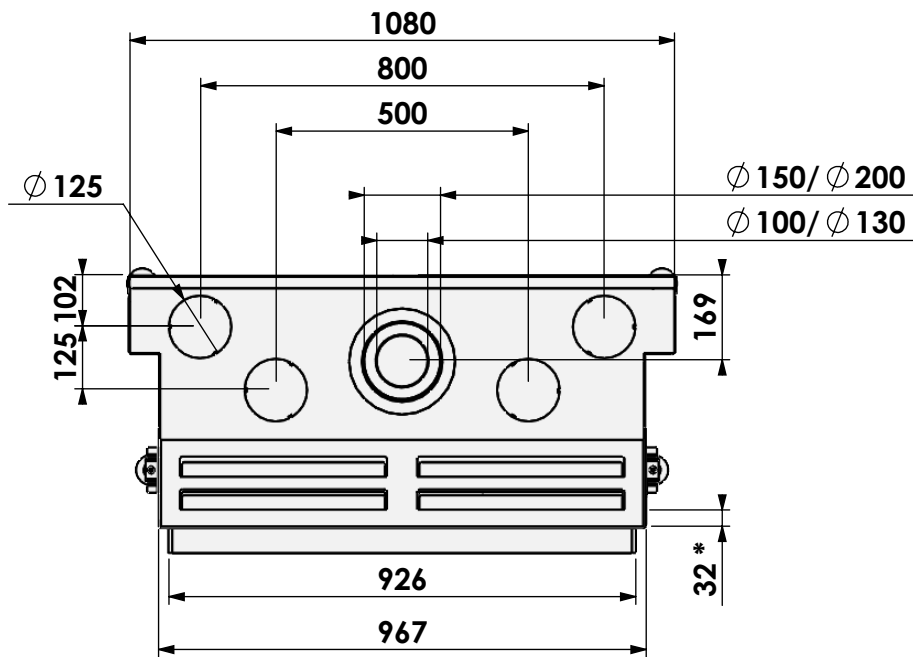

FF+ met convectiekast
FF+ with convection housing
FF+ avec caisse convection
FF+ mit konvektion Kasten

*=Gas

barbas

Barbas Bellfires B.V.
Hallenstraat 17
5531 AB Bladel
The Netherlands
www.barbasbellfires.com

Name: Gas Fire Front 90-75

Modifications reserved

Scale: 1:15
Unit: mm

Version: 0