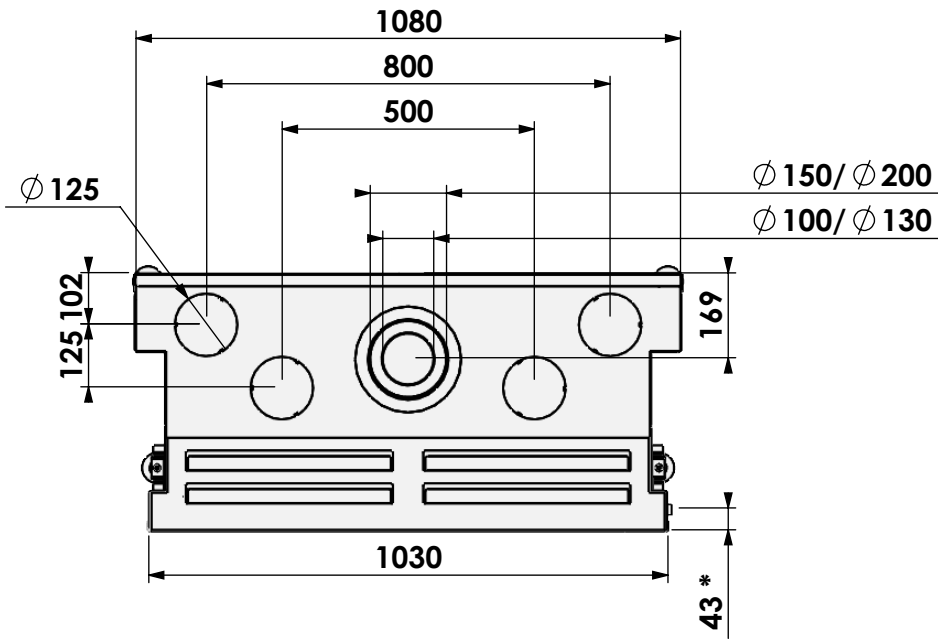

HD met convectiekast
HD with convection housing
HD avec caisse convection
HD mit konvektion Kasten

*=Gas

barbas

Barbas Bellfires B.V.
Hallenstraat 17
5531 AB Bladel
The Netherlands
www.barbasbellfires.com

Name: Gas Fire Front 90-75

Modifications reserved

Scale: 1:15
Unit: mm

Version: 0