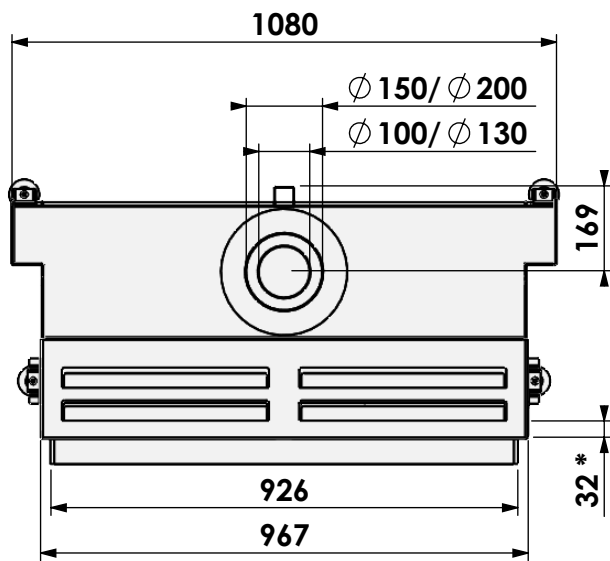

Floating Frame

*=Gas

barbas

Barbas Bellfires B.V.
Hallenstraat 17
5531 AB Bladel
The Netherlands
www.barbasbellfires.com

Name: Gas Fire Front 90-75

Modifications reserved

Scale: 1:15
Unit: mm

Version: 0

Floating Frame +

*=Gas

barbas

Barbas Bellfires B.V.
Hallenstraat 17
5531 AB Bladel
The Netherlands
www.barbasbellfires.com

Name: Gas Fire Front 90-75

Modifications reserved

Scale: 1:15
Unit: mm

Version: 0

Name: Gas Fire Front 90-75

Modifications reserved

Scale: 1:15
 Unit: mm

Version: 0

HD met verlengde potenset
 HD with adjustable legs
 HD avec set de pieds réhaussés
 HD mit hohe Stellfüsse

*=Gas
 **=Max

barbas