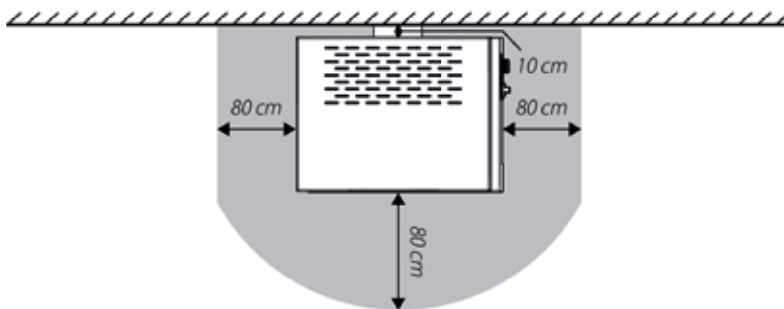

ENERG

енергия · ενεργεια

Y IA
IE IA

Calvix Sparky

A⁺

7,5 kW

- kW

ENERGIA · ЕНЕРГИЯ · ΕΝΕΡΓΕΙΑ · ENERGIJA · ENERGY · ENERGIE · ENERGI

2015/1186