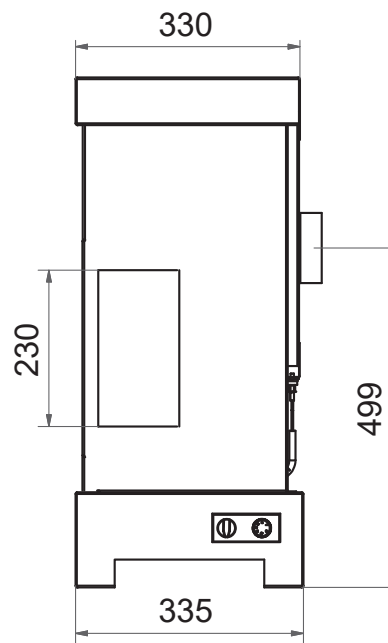

ENERG

енергия · ενεργεια

Y IA
IE IA

Calvix Sparky

A⁺

7,5 kW

- kW

ENERGIA · ЕНЕРГИЯ · ΕΝΕΡΓΕΙΑ · ENERGIJA · ENERGY · ENERGIE · ENERGI

2015/1186