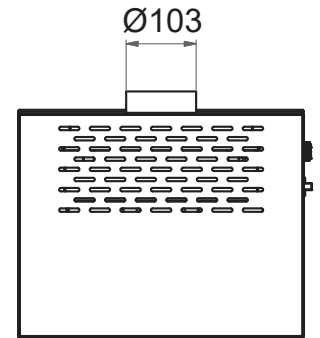

ENERG

енергия · ενεργεια

Y IA
IE IA

Calvix Sparky

A⁺

7,5 kW

- kW

ENERGIA · ЕНЕРГИЯ · ΕΝΕΡΓΕΙΑ · ENERGIJA · ENERGY · ENERGIE · ENERGI

2015/1186