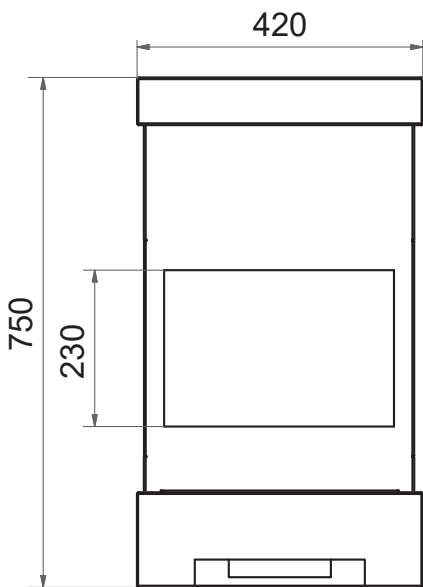

ENERG

енергия · ενεργεια

Y IA
IE IA

Calvix Sparky

A⁺

7,5 kW

- kW

ENERGIA · ЕНЕРГИЯ · ΕΝΕΡΓΕΙΑ · ENERGIJA · ENERGY · ENERGIE · ENERGI

2015/1186