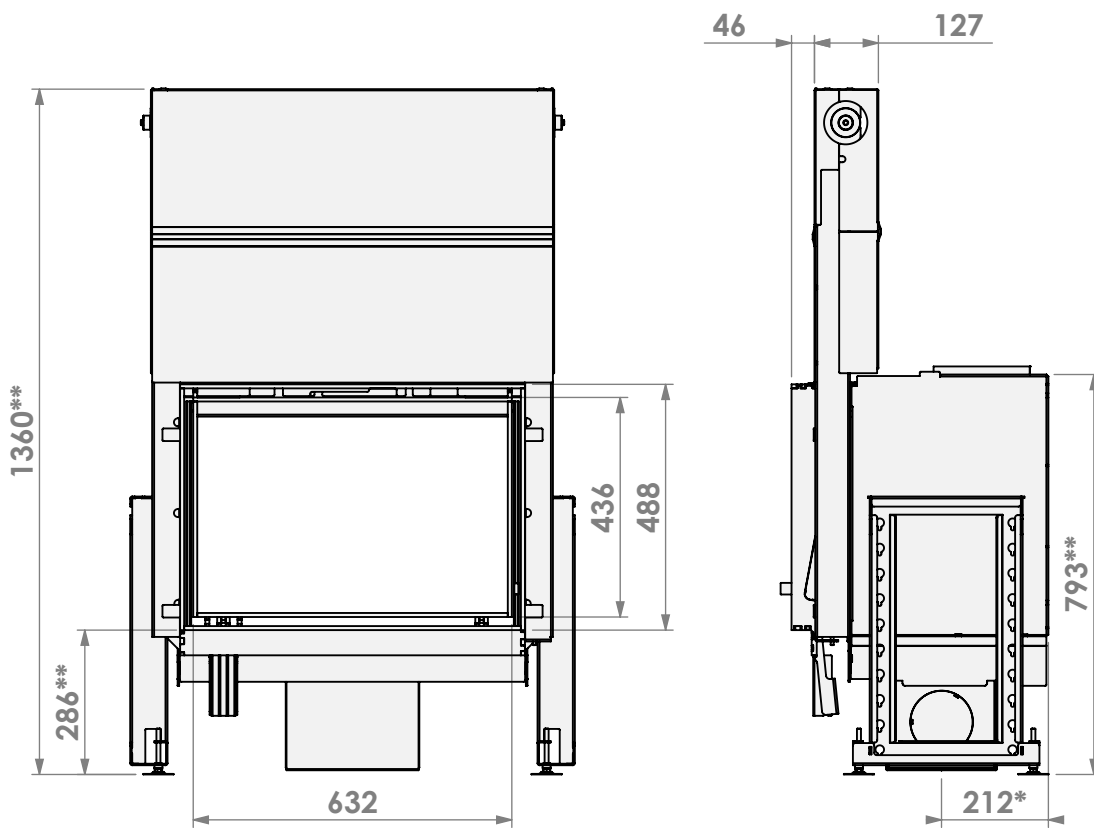

* = optional air inlet \varnothing 125 mm

** = optional extended adjustable legs, max +150 mm

barbas

Barbas Bellfires B.V.
Hallenstraat 17
5531 AB Bladel
The Netherlands
www.barbasbellfires.com

Name: **Evo-7 65-40**

Modifications reserved

Scale: **1:15**
Unit: **mm**

Version: **0**

luchtbox
airbox

* = optional air inlet \varnothing 125 mm

** = optional extended adjustable legs, max +150 mm

barbas

Barbas Bellfires B.V.
Hallenstraat 17
5531 AB Bladel
The Netherlands
www.barbasbellfires.com

Name: **Evo-7 65-40**

Modifications reserved

Scale: **1:15**
Unit: **mm**

Version: **0**

luchtbox, convectie
airbox, convection casing

* = optional air inlet \varnothing 125 mm

** = optional extended adjustable legs, max +150 mm

Modifications reserved

Scale: **1:15**
 Unit: **mm**

Version: **0**