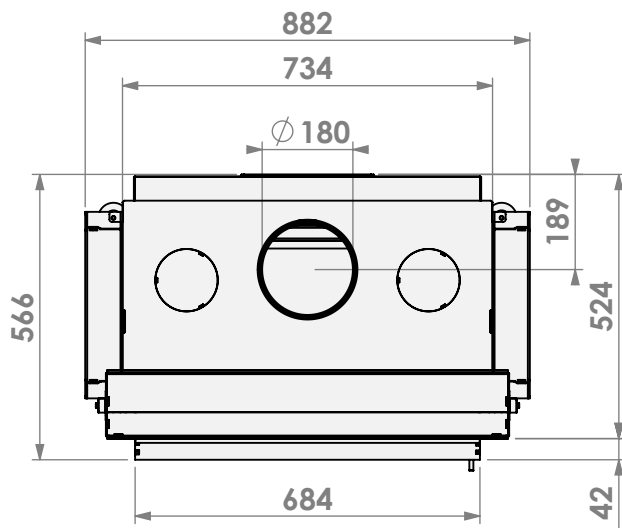

Opti-Air en/of ventilator
Opti-Air and/or fan

* = optional air inlet $\varnothing$ 125 mm

** = optional extended adjustable legs, max +150 mm

barbas

Barbas Bellfires B.V.
Hallenstraat 17
5531 AB Bladel
The Netherlands
www.barbasbellfires.com

Name: **Evo-7 65-40**

Modifications reserved

Scale: **1:15**
Unit: **mm**

Version: **0**