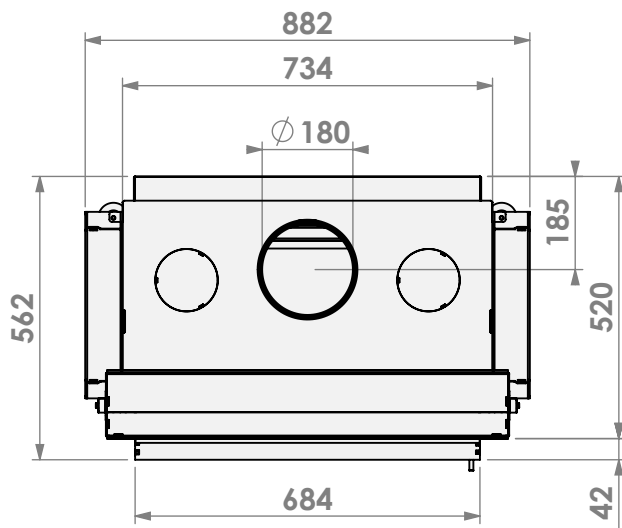

* = optional air inlet \varnothing 125 mm

** = optional extended adjustable legs, max +150 mm

barbas

Barbas Bellfires B.V.
Hallenstraat 17
5531 AB Bladel
The Netherlands
www.barbasbellfires.com

Name: **Evo-7 65-40**

Modifications reserved

Scale: **1:15**
Unit: **mm**

Version: **0**

luchtbox
airbox

* = optional air inlet \varnothing 125 mm

** = optional extended adjustable legs, max +150 mm

barbas

Barbas Bellfires B.V.
Hallenstraat 17
5531 AB Bladel
The Netherlands
www.barbasbellfires.com

Name: **Evo-7 65-40**

Modifications reserved

Scale: **1:15**
Unit: **mm**

Version: **0**

luchtbox, convectie
airbox, convection casing

* = optional air inlet \varnothing 125 mm

** = optional extended adjustable legs, max +150 mm

Modifications reserved

Scale: **1:15**
 Unit: **mm**

Version: **0**