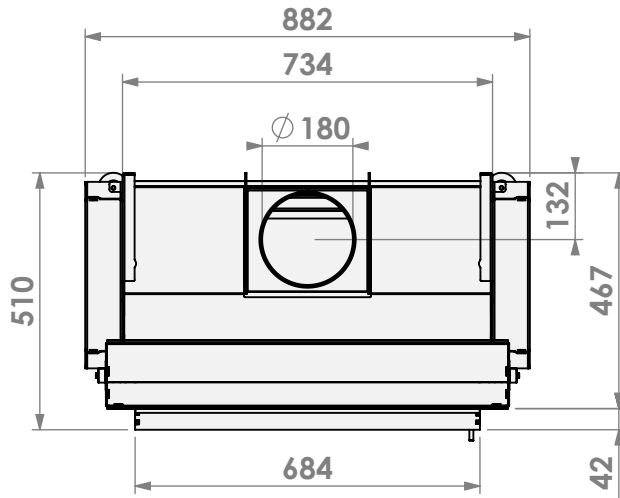

* = optional air inlet \varnothing 125 mm

** = optional extended adjustable legs, max +150 mm

barbas

Barbas Bellfires B.V.
Hallenstraat 17
5531 AB Bladel
The Netherlands
www.barbasbellfires.com

Name: **Evo-7 65-40**

Modifications reserved

Scale: **1:15**
Unit: **mm**

Version: **0**

luchtbox
airbox

* = optional air inlet \varnothing 125 mm

** = optional extended adjustable legs, max +150 mm

barbas

Barbas Bellfires B.V.
Hallenstraat 17
5531 AB Bladel
The Netherlands
www.barbasbellfires.com

Name: **Evo-7 65-40**

Modifications reserved

Scale: **1:15**
Unit: **mm**

Version: **0**

luchtbox, convectie
airbox, convection casing

* = optional air inlet \varnothing 125 mm

** = optional extended adjustable legs, max +150 mm

Modifications reserved

Scale: **1:15**
 Unit: **mm**

Version: **0**