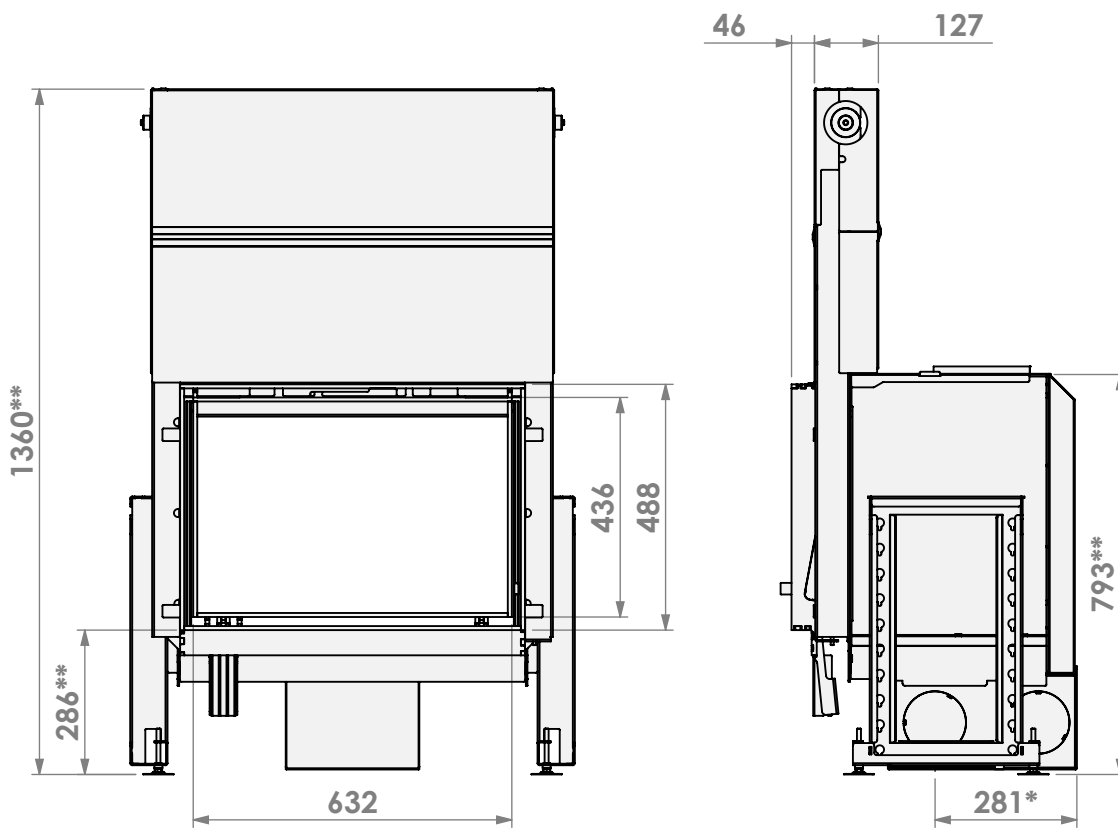

Opti-Air en/of ventilator
Opti-Air and/or fan

* = optional air inlet $\varnothing$ 125 mm

** = optional extended adjustable legs, max +150 mm

barbas

Barbas Bellfires B.V.
Hallenstraat 17
5531 AB Bladel
The Netherlands
www.barbasbellfires.com

Name: **Evo-7 65-40**

Modifications reserved

Scale: **1:15**
Unit: **mm**

Version: **0**