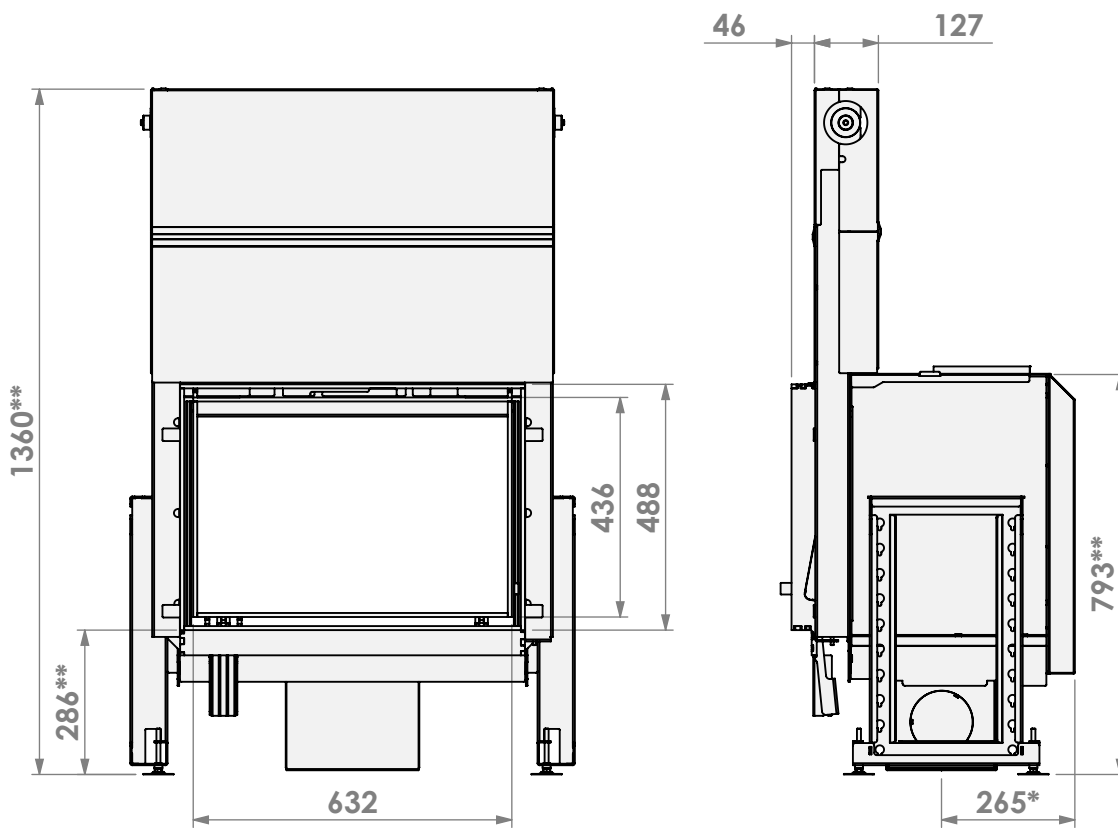

* = optional air inlet \varnothing 125 mm

** = optional extended adjustable legs, max +150 mm

barbas

Barbas Bellfires B.V.
Hallenstraat 17
5531 AB Bladel
The Netherlands
www.barbasbellfires.com

Name: **Evo-7 65-40**

Modifications reserved

Scale: **1:15**
Unit: **mm**

Version: **0**

luchtbox
airbox

* = optional air inlet \varnothing 125 mm

** = optional extended adjustable legs, max +150 mm

barbas

Barbas Bellfires B.V.
Hallenstraat 17
5531 AB Bladel
The Netherlands
www.barbasbellfires.com

Name: **Evo-7 65-40**

Modifications reserved

Scale: **1:15**
Unit: **mm**

Version: **0**

luchtbox, convectie
airbox, convection casing

* = optional air inlet \varnothing 125 mm

** = optional extended adjustable legs, max +150 mm

Modifications reserved

Scale: **1:15**
 Unit: **mm**

Version: **0**