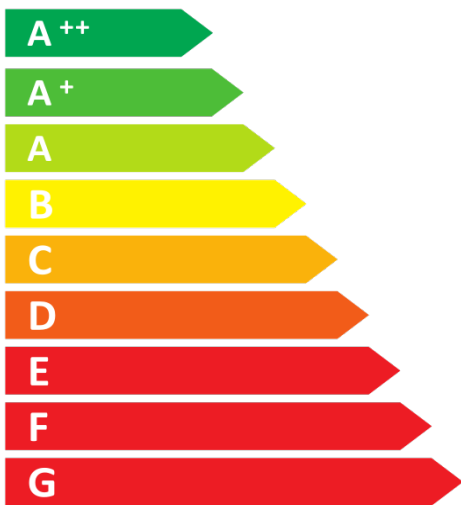

ENERG
енергия · ενεργεια

Arte 3 RLh 80

9.0
kW

N.A.
kW

ENERGIA · ЕНЕРГИЈА · ΕΝΕΡΓΕΙΑ · ENERGIJA · ENERGY · ENERGIE · ENERGI

2018/1186