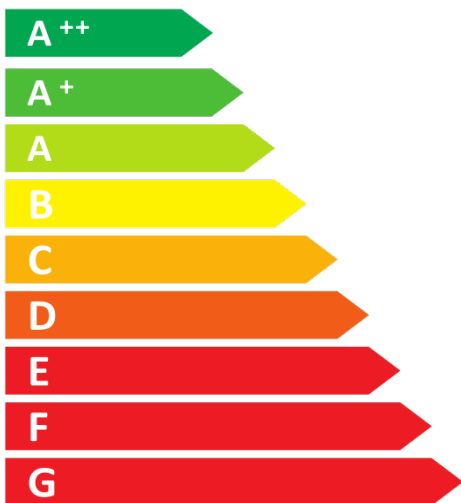

**ENERG**  
енергия · ενεργεια

Passo XS

5.0  
kW

N.A.  
kW

ENERGIA · ЕНЕРГИЈА · ΕΝΕΡΓΕΙΑ · ENERGIJA · ENERGY · ENERGIE · ENERGI

2018/1186