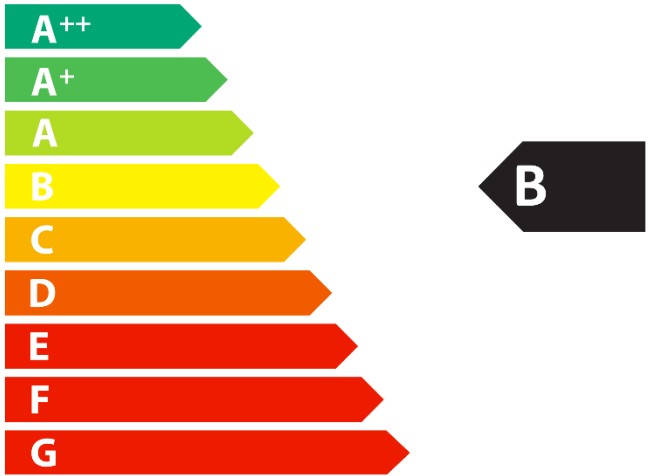

ENERG

енергия · ενεργεια

Y

IJA

IE

IA

thermoCet

Trimline 120 DB (1137) - G30

8,3

kW

ENERGIA · ЕНЕРГИЯ · ΕΝΕΡΓΕΙΑ · ENERGIJA · ENERGY · ENERGIE · ENERGI

2015/1186