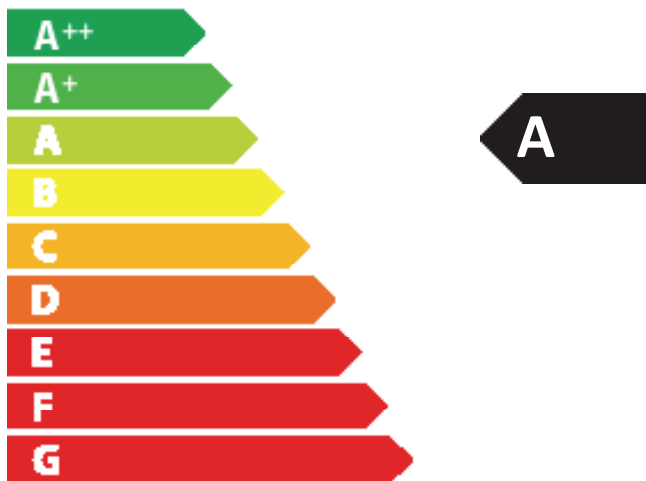

# ENERG

енергия · ενεργεια

Gas Fire Front 70-60 PF2

Barbas

G30

9,6  
kW

ENERGIA · ЕНЕРГИЯ · ΕΝΕΡΓΕΙΑ · ENERGIJA · ENERGY · ENERGIE · ENERGI

2015/1186