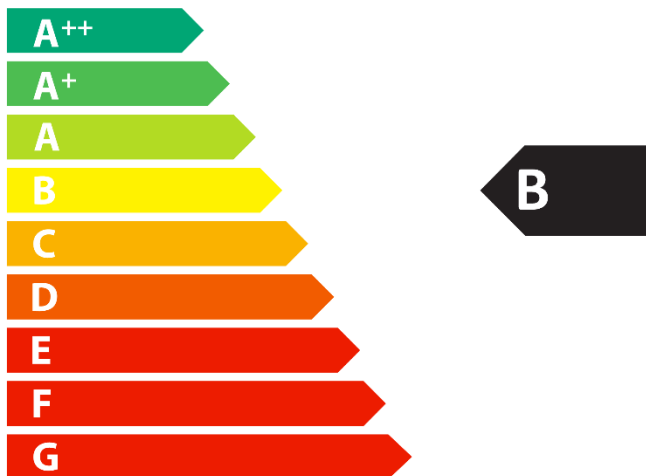

ENERG

енергия · ενεργεια

Y

IJA

IE

IA

thermoCet

Trimline 63CR (1055) - G25.3

6,7

kW

ENERGIA · ЕНЕРГИЯ · ΕΝΕΡΓΕΙΑ · ENERGIJA · ENERGY · ENERGIE · ENERGI

2015/1186