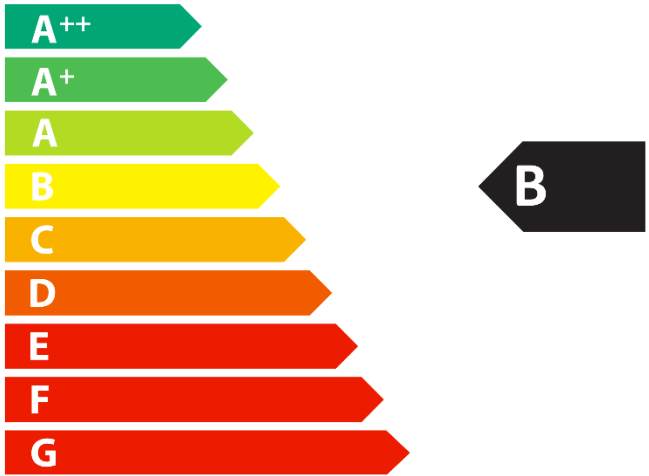

ENERG

енергия · ενέργεια

Y

IJA

IE

IA

thermoCet

Trimline 38F (1070) - G25.3

5,1
kW

ENERGIA · ЕНЕРГИЯ · ΕΝΕΡΓΕΙΑ · ENERGIJA · ENERGY · ENERGIE · ENERGI

2015/1186