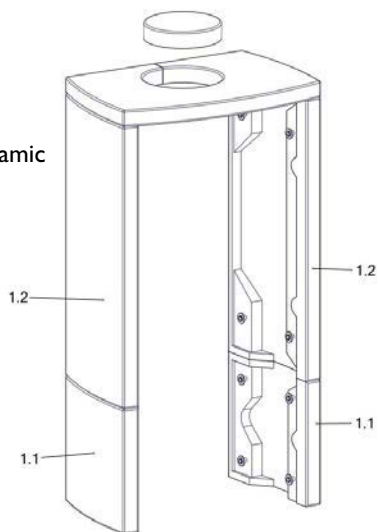

- **DK** Montering af kakkelsæt
- **GB** Mounting of tile cover
- **DE** Montage von Kachelverkleidung
- **SV** Montering av kakelbeklädning
- **NO** Montering av kakkelsett
- **NL** Het monteren van tegelbekleding
- **FR** Montage du set de carreaux céramique
- **IT** Montaggio del rivestimento in pannelli di ceramic