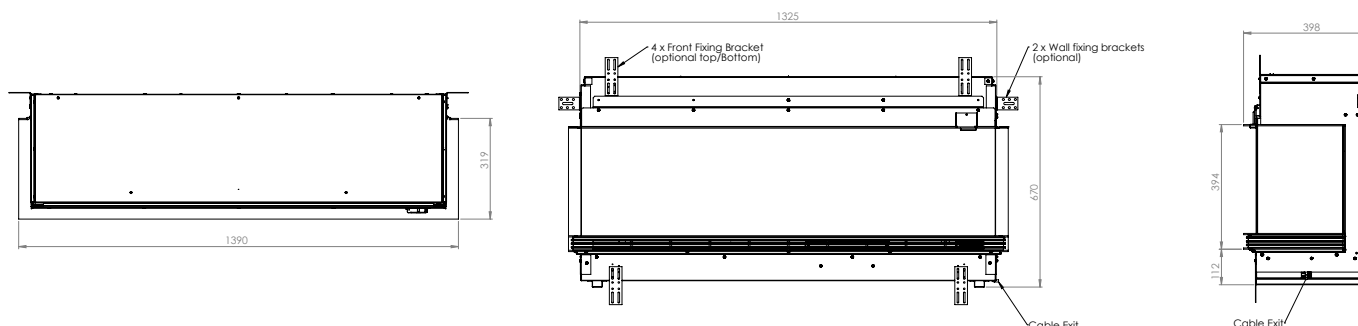

Vista 130 I | III

230V/50Hz | 35 / 70 Watt

Experience Better Living

Afmetingen

Specificaties

	Vista 130 I	Vista 130 III
Vuursysteem	Opti-V®	Opti-V®
Artikelnummer	400001670	400001671
EAN code	5011139087812	5011139087829
Model	Built-in	Built-in
Zicht op het vuur	Front	3-zijdig
Kleur	Zwart	Zwart
Decoratie / vuurbed	Houtset	Houtset
Vuurbeeld (BxH) in cm	131x24	131x24
Buitenmaten BxHxD in cm	135,6x45x34,5	135,6x45x34,5
Warmteafgifte	Ja	Ja
Thermostaat	Ja	Ja
Afstandsbediening	Ja	Ja
Handmatige bediening direct bij de haard mogelijk ja / nee	Ja	Ja
Lampmodule	LED	LED
Geluidsmodule	Ja	Ja
Instellingen kleureffecten	Nee	Nee
Warmte-instelling 1 in W	-	-
Warmte-instelling 2 in W	-	-
Alleen vlamwerking in W	70W	70W
Max. verbruik	70W	70W
Spanning/elektrische frequentie	230V/50Hz	230V/50Hz
Productgewicht in kg	47	47
Kabellengte	1,5 m	1,5 m
Garantie	2 jaar	2 jaar