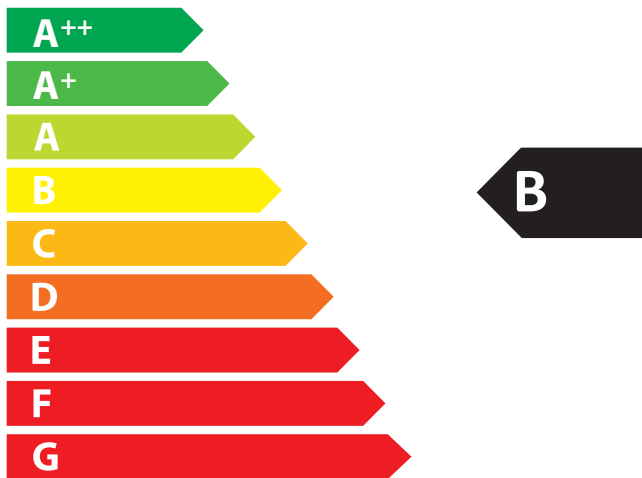

ENERG

енергия · ενεργεια

KALFIRE

FIREPLACES

Kalfire Gi115/75S
gastype: G20

6,9
kW

ENERGIA · ЕНЕРГИЯ · ΕΝΕΡΓΕΙΑ · ENERGIJA · ENERGY · ENERGIE · ENERGI

2015/1186