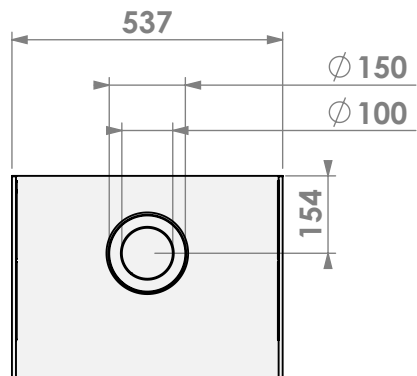

\*= Gas

**belfires**

Barbas Belfires B.V.  
Hallenstraat 17  
5531 AB Bladel  
The Netherlands  
www.barbasbelfires.com

Name: **Box gas 55**

Modifications reserved

Scale: **1:15**  
Unit: **mm**

Version:

met opslagmodule  
with Box store  
avec socle  
mit Fach

\* = Gas

**belfires**

Barbas Belfires B.V.  
Hallenstraat 17  
5531 AB Bladel  
The Netherlands  
www.barbasbelfires.com

Name: **Box gas 55**

Modifications reserved

Scale: **1:15**  
Unit: **mm**

Version: