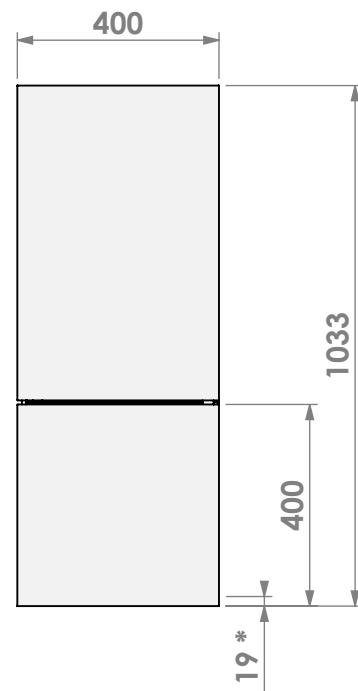

\*= Gas

**belfires**

Barbas Belfires B.V.  
Hallenstraat 17  
5531 AB Bladel  
The Netherlands  
www.barbasbelfires.com

Name: **Box gas 55**

Modifications reserved

Scale: **1:15**  
Unit: **mm**

Version:

met opslagmodule  
with Box store  
avec socle  
mit Fach

\* = Gas

**belfires**

Barbas Belfires B.V.  
Hallenstraat 17  
5531 AB Bladel  
The Netherlands  
www.barbasbelfires.com

Name: **Box gas 55**

Modifications reserved

Scale: **1:15**  
Unit: **mm**

Version: