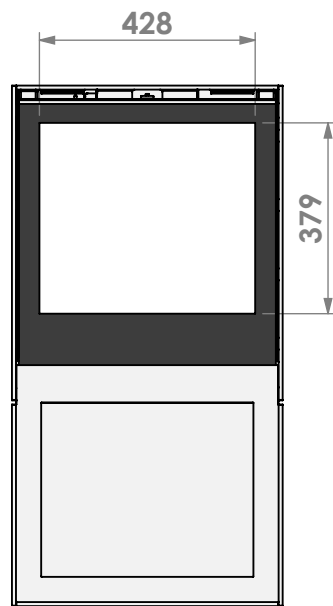

\*= Gas

**belfires**

Barbas Belfires B.V.  
Hallenstraat 17  
5531 AB Bladel  
The Netherlands  
www.barbasbelfires.com

Name: **Box gas 55**

Modifications reserved

Scale: **1:15**  
Unit: **mm**

Version:

met opslagmodule  
with Box store  
avec socle  
mit Fach

\* = Gas

**belfires**

Barbas Belfires B.V.  
Hallenstraat 17  
5531 AB Bladel  
The Netherlands  
www.barbasbelfires.com

Name: **Box gas 55**

Modifications reserved

Scale: **1:15**  
Unit: **mm**

Version: