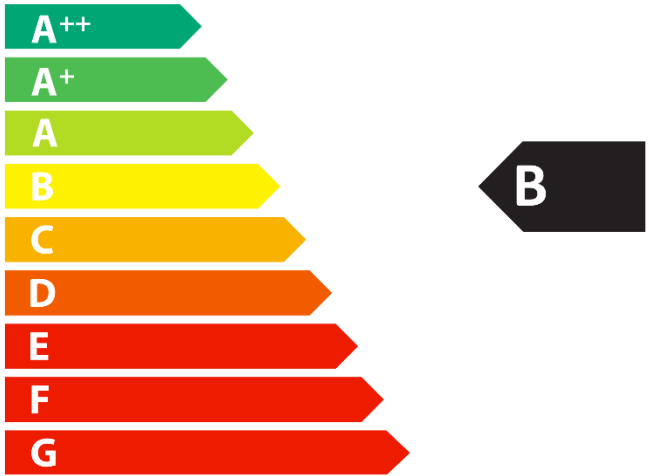

ENERG

енергия · ενεργεια

Y

IJA

IE

IA

thermoCet

Trimline 100T DB (1135) - G25