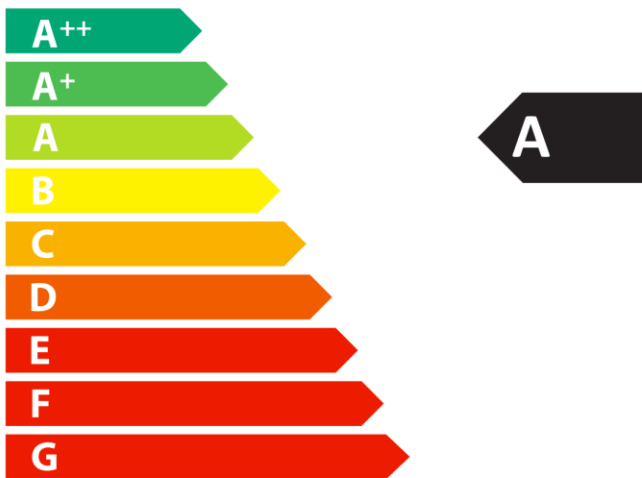

ENERG

енергия · ενεργεια

Woodstove Woody Grid

6,4

kW

ENERGIA · ЕНЕРГИЯ · ΕΝΕΡΓΕΙΑ · ENERGIJA · ENERGY · ENERGIE · ENERGI

2015/1186