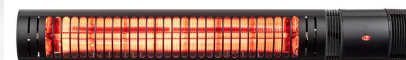

GOLDEN 1500 SLIM

De Eurom Golden 1500 Slim is een compacte terrasverwarmer van 1500 Watt. De Golden Amber lamp is veel minder fel dan andere lampen, waardoor deze terrasverwarmer stukken fijner is om in je terras te hebben. Deze terrasverwarmer is niet alleen zuinig in gebruik, maar dankzij de sterke reflector geeft deze ook veel warmte af. Deze warmte kan in 6 standen ingesteld worden, waardoor er voor iedereen een fijne stand te vinden is.

De Golden 1500 Slim komt met een afstandsbediening, én is zowel horizontaal als verticaal op te hangen.

Productnummer	334890
EAN	8713415334890
Aandrijving	elektrisch
Vermogen	1500 W
Vermogensselecties	6
Aansluitspanning	220-240/50 V/Hz
Isolatieklasse	IP65
Lamp	Golden Amber (low glare)
Bereik (max.)	15 – 20 m ²
Bediening	afstandsbediening
Omkastings	aluminium
Montage	wand, horizontaal, verticaal
Afmeting	10 x 60 x 9 cm
Elektrokabel	185 cm
Gewicht	2,1 kg
Garantie	2 jaar
Serie	Golden Slim
Type	elektrische terrasverwarmer
Met extra verlichting	nee
Vermogen bereik	1000 – 1500 W, 1500 – 2000 W
Kleur	zwart